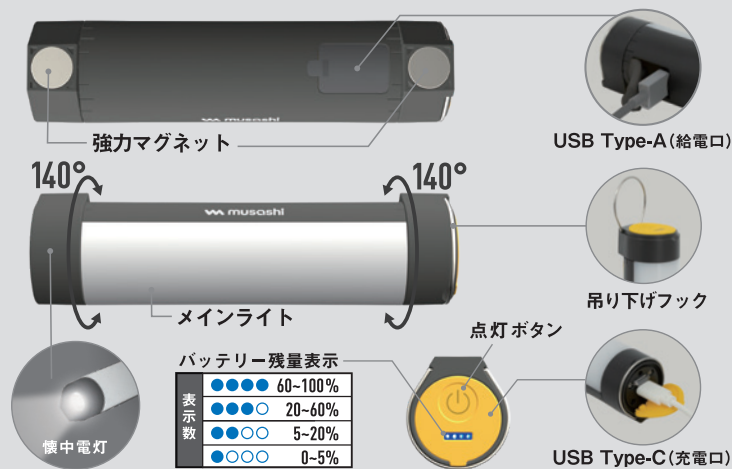

MULTIFUNCTION LIGHT  
充電式マルチライト円柱型

# 現場の手元

明るさ  
**300**  
ルーメン

充電式

防雨型  
IP44

作業灯

車の補助灯

玄関 いざという時の備え

家周り・散歩

部位説明

点灯モード	ライトモード				ボタン長押し			
	強	中	弱	懐中電灯	フラッシュ		SOS点滅	
					メインライト	懐中電灯	メインライト	懐中電灯
明るさ	300lm	180lm	75lm	100lm	300lm	100lm	300lm	100lm
電池寿命*	2h	3h	7h	5h	4h	10h	4h	10h

\*満充電時：使用環境により異なります

付属品

品番	商品名	内箱入数	外箱入数	包装	パッケージサイズ(mm)	JANコード	価格
RWL-110	充電式マルチライト円柱型	6	72	台紙	W164×D27×H150	4 954849 540387	5,300円 (税込5,830円)

●本体サイズ W153×D41×H38mm ●重量 約155g ●電球 メインライト4W / 懐中電灯 1W (白色LED 設計寿命4万時間) ●内蔵充電電池 リチウムイオン電池 3.7V/1800mAh ●充放電サイクル 300回 ●充電時間 3時間(ライト消灯・定格2A以上 / 5V充電器使用時) ●給電USB端子 Type-A / USB出力2A(最大) 5V ●充電USB端子 Type-C ●設置場所 屋内 / 屋外 (保護等級IP44) ●付属品 USBケーブル(Type-C・充電用・長さ約30cm) ×1 両面テープ付き金属プレート ×2 ※USB充電器は付属していません ※製品改良のため、仕様・外観は予告なしに変更することがあります。