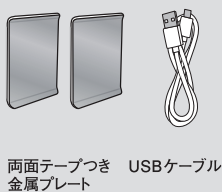

FLAT SENSOR LIGHT

充電式 うすうす タッチレスセンサーライト

かざすと点灯・消灯

白色
50
ルーメン

厚み
7mm

コードレスだから様々なシーンで活躍

設置場所

端に設置してください
図のようにセンサーが正面に向くように、天面、扉、壁の「端」に設置してください。壁面に貼り付けた場合、センサーが反応する範囲が狭まります。

使用方法 (モード切替)

タッチレスモード 手をかざすと点灯、もう一度手をかざすと消灯。手をかざし続けると無段階で明るさを調整できます。
切 電源を切ります。
収納モード センサーの前に遮蔽物がないと点灯し、遮蔽物があると消灯します。

センサー探知範囲

探知距離は5cm。センサーの前に手をかざすと点灯します。

付属品

屋内用

充電方法

品番	商品名	内箱入数	外箱入数	包装	パッケージサイズ (mm)	JANコード	価格
ASC-805	充電式うすうすタッチレスセンサーライト	6	96	化粧箱	W90×D14×H283	4 954849 540370	4,200円 (税込4,620円)

●本体サイズ W203×D7×H40mm ●重量 約75g ●電球 0.6W (白色LED 設計寿命約4万時間) 全光束 50ルーメン ●内蔵充電電池 リチウムイオン電池 3.7V/500mAh ●電池寿命 連続3時間(100%点灯時) / 連続30時間(10%点灯時) ※満充電時: 使用環境により異なります。 ●充電寿命 充放電サイクル 300回 ●充電時間 2時間(ライト消灯・定格0.5A以上/5V充電器を使用した場合) ●探知方式 反射型フォトセンサー ●探知距離 約5cm ●USB端子 Type-C ●設置場所 屋内用 ●付属品 USBケーブル(充電用) 約60cm×1 両面テープ付き金属プレート×2 ※USB充電器は付属していません。 ※製品改良のため、仕様・外観は予告なしに変更することがあります。