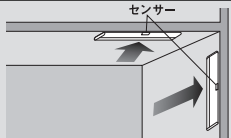

FLAT SENSOR LIGHT

充電式 うすうす タッチレスセンサーライト

かざすと点灯・消灯

白色
50
ルーメン

厚み
7mm

コードレスだから様々なシーンで活躍

設置場所

端に設置してください
図のようにセンサーが正面に向くように、天面、扉、壁の「端」に設置してください。壁面に貼り付けた場合、センサーが反応する範囲が狭まります。

使用方法 (モード切替)

タッチレスモード 手をかざすと点灯、もう一度手をかざすと消灯。手をかざし続けると無段階で明るさを調整できます。
切 電源を切ります。
収納モード センサーの前に遮蔽物がないと点灯し、遮蔽物があると消灯します。

センサー探知範囲

探知距離は5cm。センサーの前に手をかざすと点灯します。

付属品

屋内用

充電方法

品番	商品名	内箱入数	外箱入数	包装	パッケージサイズ (mm)	JANコード	価格
ASC-805	充電式うすうすタッチレスセンサーライト	6	96	化粧箱	W90×D14×H283	4 954849 540370	4,200円 (税込4,620円)