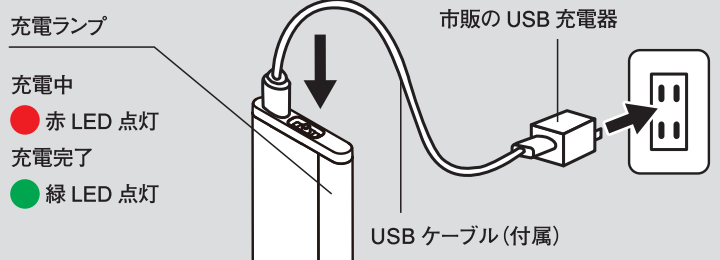

使用方法 (モード切替)

タッチレスモード 手をかざすと点灯、もう一度手をかざすと消灯。手をかざし続けると無段階で明るさを調整できます。
切 電源を切ります。
収納モード センサーの前に遮蔽物がないと点灯し、遮蔽物があると消灯します。

センサー探知範囲

探知距離は5cm。センサーの前に手をかざすと点灯します。

付属品

屋内用

充電方法

品番	商品名	内箱入数	外箱入数	包装	パッケージサイズ (mm)	JANコード	価格
ASC-805	充電式うすうすタッチレスセンサーライト	6	96	化粧箱	W90×D14×H283	4 954849 540370	4,200円 (税込4,620円)

●本体サイズ W203×D7×H40mm ●重量 約75g ●電球 0.6W (白色LED 設計寿命約4万時間) 全光束 50ルーメン ●内蔵充電電池 リチウムイオン電池 3.7V/500mAh ●電池寿命 連続3時間(100%点灯時) / 連続30時間(10%点灯時) ※満充電時: 使用環境により異なります。 ●充電寿命 充放電サイクル 300回 ●充電時間 2時間(ライト消灯・定格0.5A以上/5V充電器を使用した場合) ●探知方式 反射型フォトセンサー ●探知距離 約5cm ●USB端子 Type-C ●設置場所 屋内用 ●付属品 USBケーブル(充電用) 約60cm×1 両面テープ付き金属プレート×2 ※USB充電器は付属していません。 ※製品改良のため、仕様・外観は予告なしに変更することがあります。