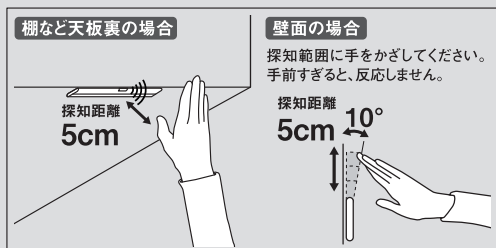

FLAT SENSOR LIGHT

充電式 うすうす タッチレスセンサーライト

かざすと点灯・消灯

白色
50
ルーメン

厚み
7mm

コードレスだから様々なシーンで活躍

設置場所

端に設置してください
図のようにセンサーが正面に向くように、天面、扉、壁の「端」に設置してください。壁面に貼り付けた場合、センサーが反応する範囲が狭まります。

使用方法 (モード切替)

タッチレスモード 手をかざすと点灯、もう一度手をかざすと消灯。手をかざし続けると無段階で明るさを調整できます。
切 電源を切ります。
収納モード センサーの前に遮蔽物がないと点灯し、遮蔽物があると消灯します。

センサー探知範囲

探知距離は5cm。センサーの前に手をかざすと点灯します。

付属品

屋内用

充電方法

品番	商品名	内箱入数	外箱入数	包装	パッケージサイズ (mm)	JANコード	価格
ASC-805	充電式うすうすタッチレスセンサーライト	6	96	化粧箱	W90×D14×H283	4 954849 540370	4,200円 (税込4,620円)

●本体サイズ W203×D7×H40mm ●重量 約75g ●電球 0.6W (白色LED 設計寿命約4万時間) 全光束 50ルーメン ●内蔵充電電池 リチウムイオン電池 3.7V/500mAh ●電池寿命 連続3時間(100%点灯時) / 連続30時間(10%点灯時) ※満充電時: 使用環境により異なります。 ●充電寿命 充放電サイクル 300回 ●充電時間 2時間(ライト消灯・定格0.5A以上/5V充電器を使用した場合) ●探知方式 反射型フォトセンサー ●探知距離 約5cm ●USB端子 Type-C ●設置場所 屋内用 ●付属品 USBケーブル(充電用) 約60cm×1 両面テープ付き金属プレート×2 ※USB充電器は付属していません。 ※製品改良のため、仕様・外観は予告なしに変更することがあります。