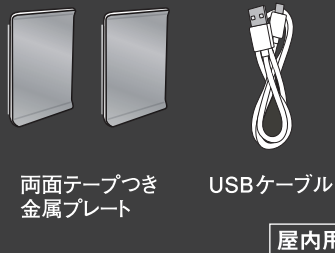

# FLAT SENSOR LIGHT

充電式 **うすうす** 熱センサーライト

# 近づくと点灯

白色  
**50**  
ルーメン

厚み  
**7mm**

コードレスだから様々なシーンで活躍

**電池寿命**

<b>熱センサー</b>	<b>常時点灯</b>
60日※1日10回点灯	3時間

※満充電時；使用環境により異なります。

**使用方法 (モード切替)**

- 熱センサー** 周囲が暗い時に人が来ると熱センサーが探知し、自動点灯します。人がなくなると10秒後に消灯します。
- 切** 電源を切ります。
- 常時点灯** スイッチを入れている間、点灯します。

**センサー探知範囲**

最遠 3m× 最大 100° の範囲で人や動く熱源を探知します。

**付属品**

**充電方法**

品番	商品名	内箱入数	外箱入数	包装	パッケージサイズ (mm)	JAN コード	価格
ASC-801	充電式うすうす熱センサーライト	6	96	化粧箱	W90×D14×H283	4 954849 540363	4,200円 (税込4,620円)