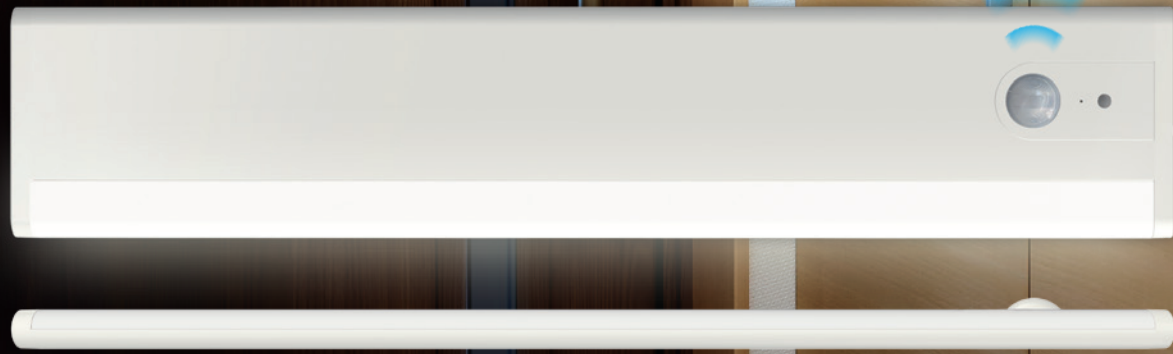

# FLAT SENSOR LIGHT

充電式 **うすうす** 熱センサーライト

# 近づくと点灯

白色  
**50**  
ルーメン

厚み  
**7mm**

コードレスだから様々なシーンで活躍

**電池寿命**

<b>熱センサー</b>	<b>常時点灯</b>
60日※1日10回点灯	3時間

※満充電時；使用環境により異なります。

**使用方法 (モード切替)**

- 熱センサー** 周囲が暗い時に人が来ると熱センサーが探知し、自動点灯します。人がなくなると10秒後に消灯します。
- 切** 電源を切ります。
- 常時点灯** スイッチを入れている間、点灯します。

**センサー探知範囲**

最遠 3m× 最大 100° の範囲で人や動く熱源を探知します。

**付属品**

**充電方法**

品番	商品名	内箱入数	外箱入数	包装	パッケージサイズ (mm)	JAN コード	価格
ASC-801	充電式うすうす熱センサーライト	6	96	化粧箱	W90×D14×H283	4 954849 540363	4,200円 (税込4,620円)