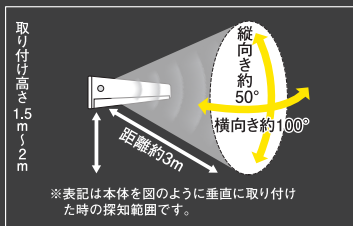

# 近づくと点灯

白色  
**50**  
ルーメン

厚み  
**7mm**

コードレスだから様々なシーンで活躍

**電池寿命**

<b>熱センサー</b>	<b>常時点灯</b>
60日※1日10回点灯	3時間

※満充電時；使用環境により異なります。

**使用方法 (モード切替)**

- 熱センサー** 周囲が暗い時に人が来ると熱センサーが探知し、自動点灯します。人がなくなると10秒後に消灯します。
- 切** 電源を切ります。
- 常時点灯** スイッチを入れている間、点灯します。

**センサー探知範囲**

最遠 3m× 最大 100° の範囲で人や動く熱源を探知します。

**付属品**

**充電方法**

品番	商品名	内箱入数	外箱入数	包装	パッケージサイズ (mm)	JAN コード	価格
ASC-801	充電式うすうす熱センサーライト	6	96	化粧箱	W90×D14×H283	4 954849 540363	4,200円 (税込4,620円)

●本体サイズ W203×D9×H40mm ●重量 約 75g ●電球 0.6W (白色 LED 設計寿命約 4 万時間) 全光束 50 ルーメン ●内蔵充電電池 リチウムイオン電池 3.7V/500mAh ●充電寿命 充放電サイクル 300 回 ●充電時間 2 時間 (ライト消灯・定格 0.5A 以上 /5V 充電器を使用した場合) ●探知方式 焦電型赤外線センサー ●探知範囲 最大 100°最遠 3m (取り付け高さ 2m 時) ●USB 端子 Type-C ●設置場所 屋内用 ●付属品 USB ケーブル (充電用) 約 60cm×1 両面テープ付き金属プレート×2 ※USB 充電器は付属していません ※製品改良のため、仕様・外観は予告なしに変更することがあります。