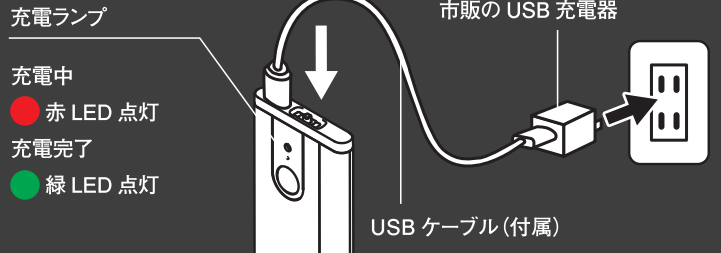

- 熱センサー** 周囲が暗い時に人が来ると熱センサーが探知し、自動点灯します。人がなくなると10秒後に消灯します。
- 切** 電源を切ります。
- 常時点灯** スイッチを入れている間、点灯します。

**センサー探知範囲**

最遠 3m× 最大 100° の範囲で人や動く熱源を探知します。

**付属品**

**充電方法**

品番	商品名	内箱入数	外箱入数	包装	パッケージサイズ (mm)	JAN コード	価格
ASC-801	充電式うすうす熱センサーライト	6	96	化粧箱	W90×D14×H283	4 954849 540363	4,200円 (税込4,620円)

●本体サイズ W203×D9×H40mm ●重量 約 75g ●電球 0.6W (白色 LED 設計寿命約 4 万時間) 全光束 50 ルーメン ●内蔵充電電池 リチウムイオン電池 3.7V/500mAh ●充電寿命 充放電サイクル 300 回 ●充電時間 2 時間 (ライト消灯・定格 0.5A 以上 /5V 充電器を使用した場合) ●探知方式 焦電型赤外線センサー ●探知範囲 最大 100°最遠 3m (取り付け高さ 2m 時) ●USB 端子 Type-C ●設置場所 屋内用 ●付属品 USB ケーブル (充電用) 約 60cm×1 両面テープ付き金属プレート×2 ※USB 充電器は付属していません ※製品改良のため、仕様・外観は予告なしに変更することがあります。