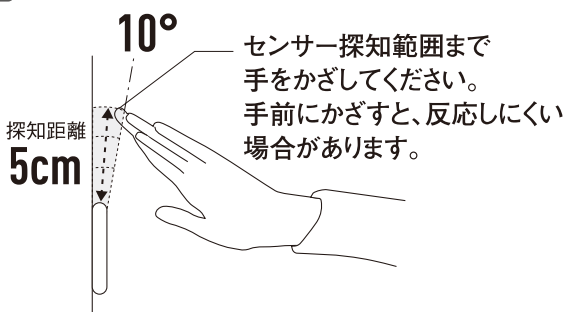

平日 AM10:00~PM5:00

IP電話からは **050-3503-6345**

上欄に記入または捺印の無い場合は、必ず販売店様発行の領収書など、ご購入年月日、店名等を証明するものを貼ってください。

屋内用

注意点

タッチレスモード：センサー部に向かって、手をかざすと点灯 / もう一度同じ動作で消灯

棚など天板裏の場合

壁面の場合