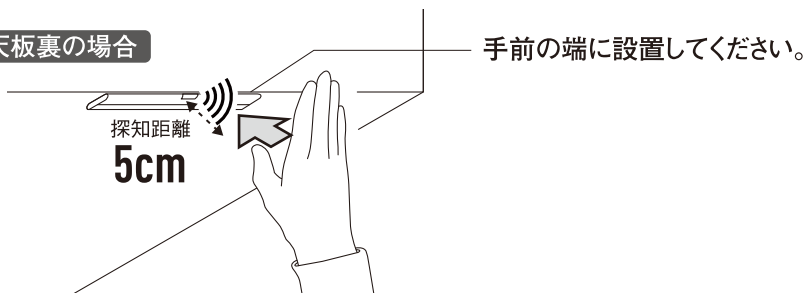

平日 AM10:00~PM5:00

IP電話からは **050-3503-6345**

上欄に記入または捺印の無い場合は、必ず販売店様発行の領収書など、ご購入年月日、店名等を証明するものを貼ってください。

屋内用

注意点

タッチレスモード：センサー部に向かって、手をかざすと点灯 / もう一度同じ動作で消灯

棚など天板裏の場合

壁面の場合