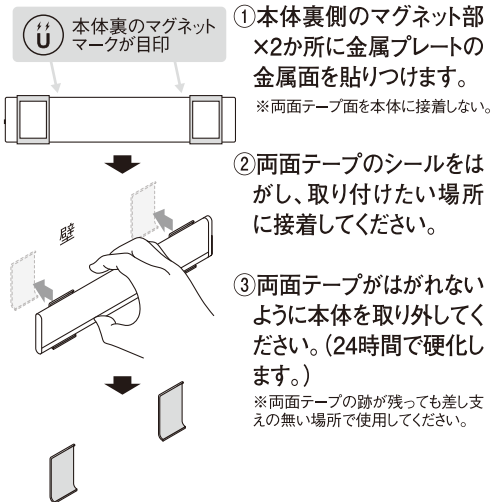

2. 部位説明

② 付属品

USB ケーブル
(Type-C、充電用、長さ60cm)

×2
両面テープ付き金属プレート

③ 充電方法

最初に「初期充電」を行ってください

④ 金属プレートの取り付け方法

3. 使用方法

モード切替スイッチの操作方法

- ☞ **タッチレスモード** センサーに手をかざすと点灯し、もう一度手をかざすと消灯します。点灯時にセンサーに手をかざし続けると、明るさを最大(100%)～最小(約10%)の間を無段階で調整できます。
- **切** 電源を切ります。
- ≡ **収納モード** センサーの前に遮蔽物が無いと点灯し、遮蔽物があると消灯します。
※収納モードに調光機能はありません。

4. センサー探知範囲

- センサーの探知距離は約5cm以内です。
- 探知距離が10cm以上離れた場合、反応しなくなります。
- 探知範囲内に手が届く場所に取り付けてください。
- ※探知範囲内で、手以外のものが動いた場合(カーテンの揺れ、動物、物の出し入れ、扉・窓の開閉など)にも反応します。
- ※探知範囲は、手の移動速度により大きく変化します。
- ※センサーには触れないでください。(センサーに汚れや水滴がつくと誤作動します。)
- ※リモコンなどの赤外線を本体に当てないでください。(誤作動します。)