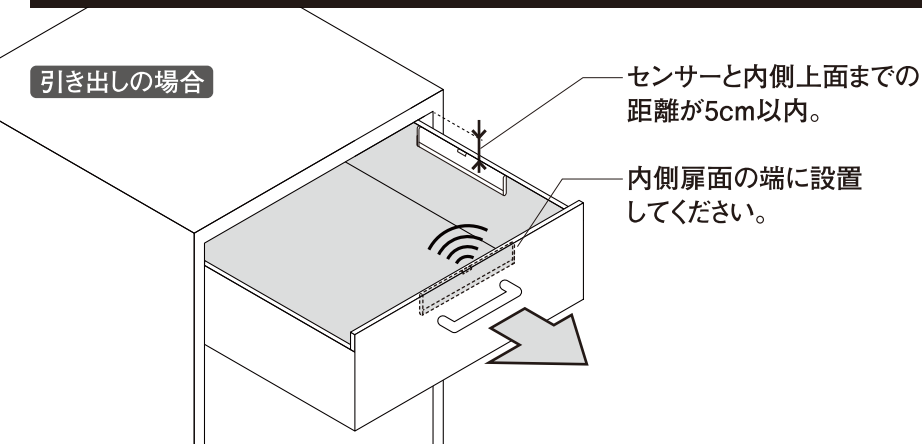

収納モード：開けると点灯 / 閉めると消灯

引き出しの場合