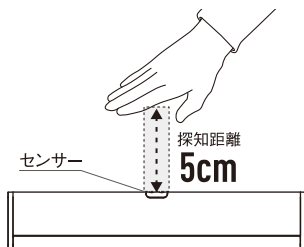

3. 使用方法

モード切替スイッチの操作方法

- ☞ **タッチレスモード** センサーに手をかざすと点灯し、もう一度手をかざすと消灯します。点灯時にセンサーに手をかざし続けると、明るさを最大(100%)～最小(約10%)の間を無段階で調整できます。
- **切** 電源を切ります。
- ≡ **収納モード** センサーの前に遮蔽物が無いと点灯し、遮蔽物があると消灯します。
  ※収納モードに調光機能はありません。

4. センサー探知範囲

- ○センサーの探知距離は約5cm以内です。
- ○探知距離が10cm以上離れた場合、反応しなくなります。
- ○探知範囲内に手が届く場所に取り付けてください。
- ※探知範囲内で、手以外のものが動いた場合(カーテンの揺れ、動物、物の出し入れ、扉・窓の開閉など)にも反応します。
- ※探知範囲は、手の移動速度により大きく変化します。
- ※センサーには触れないでください。(センサーに汚れや水滴がつくと誤作動します。)
- ※リモコンなどの赤外線を本体に当てないでください。(誤作動します。)

5. 仕様

電球	0.6W(白色LED 設計寿命約4万時間)※1 全光束50ルーメン
内蔵充電電池	リチウムイオン電池 3.7V/500mAh
電池寿命	連続3時間(100%点灯時) 連続30時間(10%点灯時)※満充電時:使用環境により異なります。
充電時間	2時間※ライト消灯・定格0.5A以上/5V充電器使用時
充電寿命	充放電サイクル300回
探知方式	反射型フォトセンサー
探知距離	約5cm
モード切替	タッチレスモード/切/収納モード
設置場所	屋内用
サイズ	高さ 40 × 幅 203 × 奥行 7 mm
重量	約75g
付属品	USBケーブル(Type-C・充電用・長さ約60cm) 両面テープ付き金属プレート×2 ※USB充電器は付属していません

1. ※1 LED球は交換できません。
   LED球の寿命は設計寿命であり、製品寿命を保証するものではありません。
   LED素子にはバラツキがあるため、同じ品番のセンサーライトでも光色・明るさが異なる場合があります。
   あらかじめご了承ください。

6. 保証書

保証書 この製品は、優れた技術と部品で製造され、厳密な検査を経て出荷されたことを証明し、下記の規約により小売店から購入した日から**6ヶ月間**、その品質を保証します。

1. **持込修理**
1. 通常使用により欠陥が生じた場合は、無償で新品と交換または修理いたします。ただし、以下の理由は無償とはしません。
     - ①取扱い上の不注意、誤った使用方法。
     - ②天災・火災等。
     - ③お買上げ後の輸送・移動・落下等。
     - ④保存上の不備。
     - ⑤小社以外による修理または改造。
     - ⑥本製品本来の使用目的以外の使用。
  2. 使用に伴う部品の消耗には保証の適用はされません。
  3. 運送料および梱包料等の費用は、お客様でご負担ください。
     ※販売店名、ご購入年月日のないものは無効となります。
  4. 保証期間が切れた後の修理、保証の適用されない故障につきましては、有償で修理いたします。
  5. 一切の工事費用は、お客様の負担となります。
  6. 本証は、再発行いたしません。
  7. 反社会的及び社会通念上相当な範囲を超える行為(威迫行為や過剰なサービス提供の要求等)があったと小社が判断した場合、交換または修理をお断りさせていただく場合がございます。

購入品名	
充電式うすうすタッチレスセンサーライト ASC-805	
購入年月日	購入年月日、販売店名のないものは日 無効となりますのでご注意ください。
住所(〒)	
TEL	名前
販売店名	故障状況

musashi

株式会社ムサシ
〒675-1232
兵庫県加古川市平荘町里551-1
Eメール: info@634634.jp
https://musashi.inc

お客様相談窓口 **0570-033-634**

平日 AM10:00~PM5:00

IP電話からは **050-3503-6345**

上欄に記入または捺印の無い場合は、必ず販売店様発行の領収書など、ご購入年月日、店名等を証明するものを貼ってください。