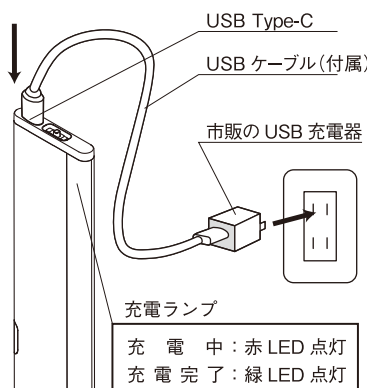

2. 部位説明

② 付属品

USB ケーブル
(Type-C、充電用、長さ60cm)

×2
両面テープ付き金属プレート

③ 充電方法

最初に「初期充電」を行ってください

④ 金属プレートの取り付け方法

3. 使用方法

モード切替スイッチの操作方法

- ☞ **タッチレスモード** センサーに手をかざすと点灯し、もう一度手をかざすと消灯します。点灯時にセンサーに手をかざし続けると、明るさを最大(100%)～最小(約10%)の間を無段階で調整できます。
- **切** 電源を切ります。
- ≡ **収納モード** センサーの前に遮蔽物が無いと点灯し、遮蔽物があると消灯します。
※収納モードに調光機能はありません。

4. センサー探知範囲