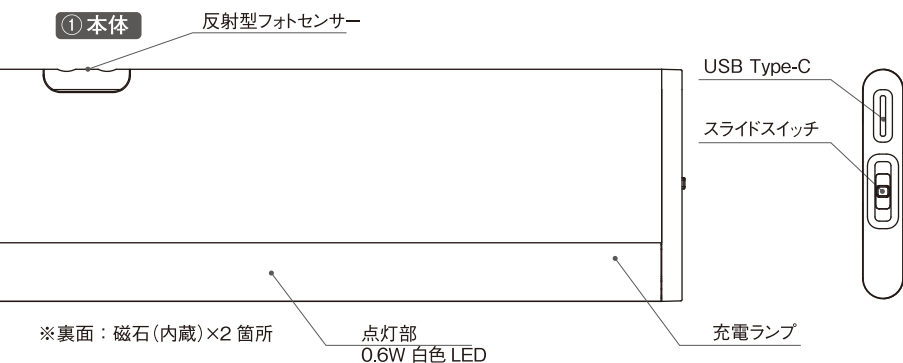

2. 部位説明

② 付属品

USB ケーブル
(Type-C、充電用、長さ60cm)

×2
両面テープ付き金属プレート

③ 充電方法

最初に「初期充電」を行ってください

④ 金属プレートの取り付け方法

3. 使用方法

モード切替スイッチの操作方法

- ☞ **タッチレスモード** センサーに手をかざすと点灯し、もう一度手をかざすと消灯します。点灯時にセンサーに手をかざし続けると、明るさを最大(100%)～最小(約10%)の間を無段階で調整できます。
- **切** 電源を切ります。
- ≡ **収納モード** センサーの前に遮蔽物が無いと点灯し、遮蔽物があると消灯します。
※収納モードに調光機能はありません。

4. センサー探知範囲