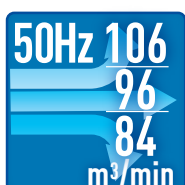

## HV-18S180BK (品番:EEMF-18S180BK)

45cm (18インチ) フロアーファン  
羽根軸180° 半転機能付工業扇 ブラック

中風量タイプ

工場

店舗

壁掛け

床置き

2D首振り

45  
cm

電圧(Vac)	AC100V						ノイズ(dB)	65
周波数(Hz)	50/60						電源コード(cm)	185
(スペック条件)	50Hz			60Hz			商品重量(kg)	6.8
	High	Mid	Low	High	Mid	Low	商品サイズ(cm)	W59×L28×H56
電流(A)	0.9	0.7	0.62	0.95	0.8	0.7	風量調整	3段階
消費電力(W)	80	65	60	90	75	65	製品認証	PSE
モーター回転数(RPM)	1320	1200	1050	1400	1150	950		
風量 (m³/min)	106	96	84	113	92	76		