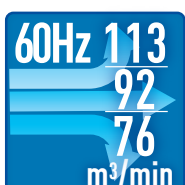

## HV-18S180BK (品番:EEMF-18S180BK)

45cm (18インチ) フロアーファン  
羽根軸180° 半転機能付工業扇 ブラック

中風量タイプ

工場

店舗

壁掛け

床置き

2D首振り

45  
cm

電圧(Vac)	AC100V						ノイズ(dB)	65
周波数(Hz)	50/60						電源コード(cm)	185
(スペック条件)	50Hz			60Hz			商品重量(kg)	6.8
	High	Mid	Low	High	Mid	Low	商品サイズ(cm)	W59×L28×H56
電流(A)	0.9	0.7	0.62	0.95	0.8	0.7	風量調整	3段階
消費電力(W)	80	65	60	90	75	65	製品認証	PSE
モーター回転数(RPM)	1320	1200	1050	1400	1150	950		
風量 (m³/min)	106	96	84	113	92	76		