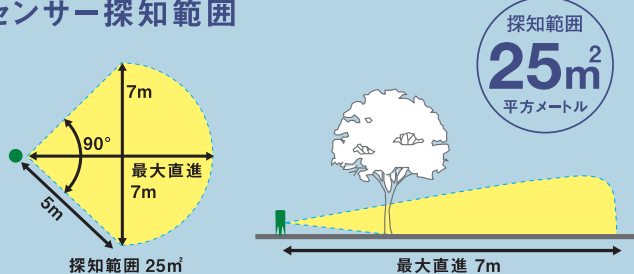

すっきりしたデザイン

庭にとけこむカラー

建物・構造物にマッチ

太陽光発電で経済的

3種の強力な変動超音波
 だから、ネコが慣れない

日の当たるところに置くだけ
メンテナンスフリー

センサー探知範囲

日の当たるところに置くだけ