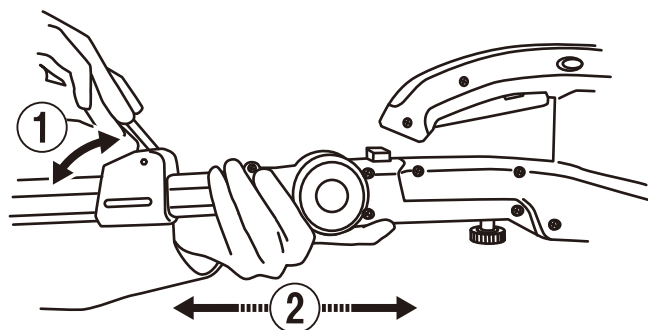

使い方

① 延長ポールの装着

①ヘッド固定ツマミが外れていることを確認してから装着してください。

②装着後必ずヘッド固定ツマミをまわして固定してください。

※延長ポールの取り外しは装着の逆の手順で行ってください

① ポールの長さ調整

① 補助グリップの移動

i ヘッドの角度調整 180°