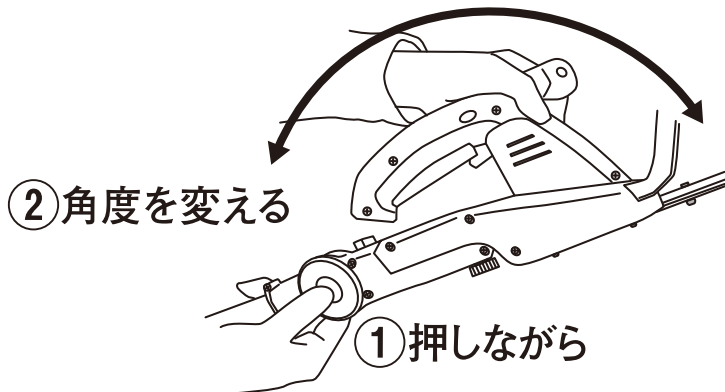

使い方

① 延長ポールの装着

①ヘッド固定ツマミが外れていることを確認してから装着してください。

②装着後必ずヘッド固定ツマミをまわして固定してください。

※延長ポールの取り外しは装着の逆の手順で行ってください

① ポールの長さ調整

① 補助グリップの移動

i ヘッドの角度調整 180°