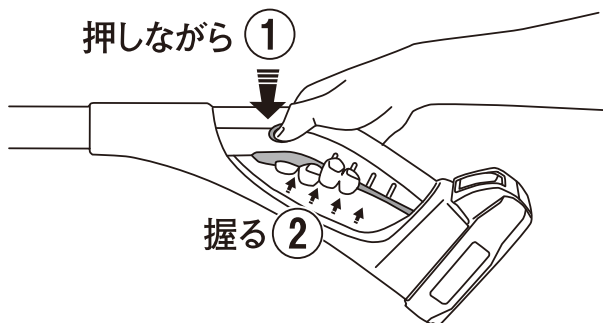

i スイッチのON・OFF