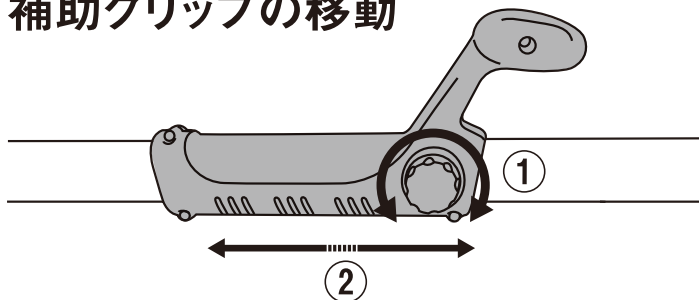

使い方

① 延長ポールの装着

①ヘッド固定ツマミが外れていることを確認してから装着してください。

②装着後必ずヘッド固定ツマミをまわして固定してください。

※延長ポールの取り外しは装着の逆の手順で行ってください

① ポールの長さ調整

① 補助グリップの移動

i ヘッドの角度調整 180°