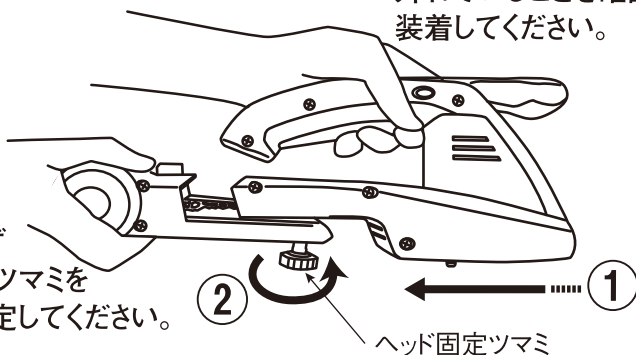

注意

- ① 使用しないときは、可動刃ケースをして、お子様の手の届かないところに保存してください
※けがのおそれがあります
- ② 運転させたまま台や床などに放置しないでください
※けがのおそれがあります
- ③ 取り付けねじの点検
使用前に点検してゆるんでいたらしめなおしてください
- ④ 芝生を刈り込まないでください
※故障の原因になります
- ⑤ バッテリーは確実に取り付けてください
※バッテリーが抜け落ちて、けがのおそれがあります
- ⑥ 精密部品を内蔵していますので、落下等の強い衝撃を与えないでください
※動作不良、誤動作等をおこすそれがあります
- ⑦ 油断しないで十分注意して作業してください
※取り扱い方法、作業の仕方、周囲の状況などに十分に注意して慎重に作業してください

使い方

① 延長ポールの装着

①ヘッド固定ツマミが外れていることを確認してから装着してください。

②装着後必ずヘッド固定ツマミをまわして固定してください。

※延長ポールの取り外しは装着の逆の手順で行ってください

① ポールの長さ調整

① 補助グリップの移動

i ヘッドの角度調整 180°