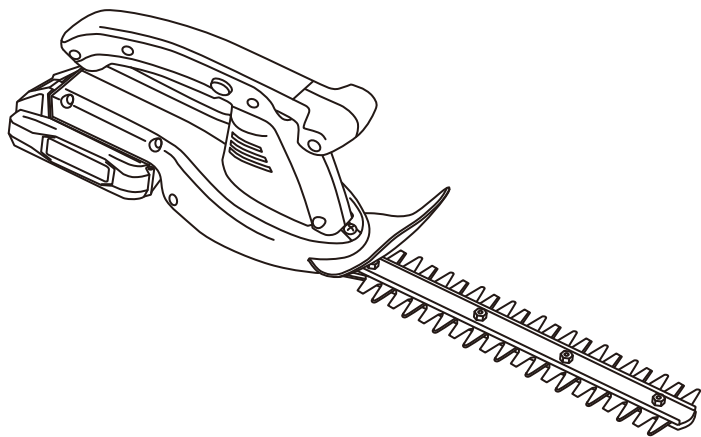

充電式ハンディパワーバリカン18V [品番 QP-230]