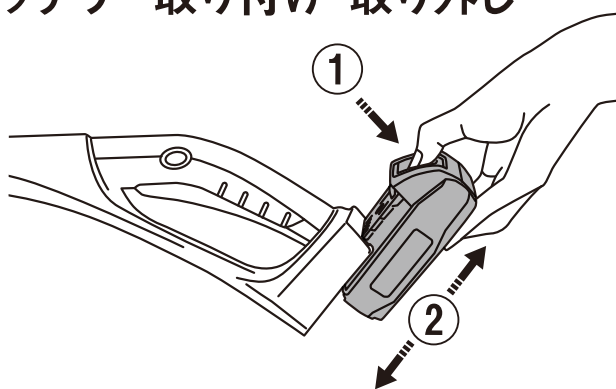

i バッテリー取り付け・取り外し