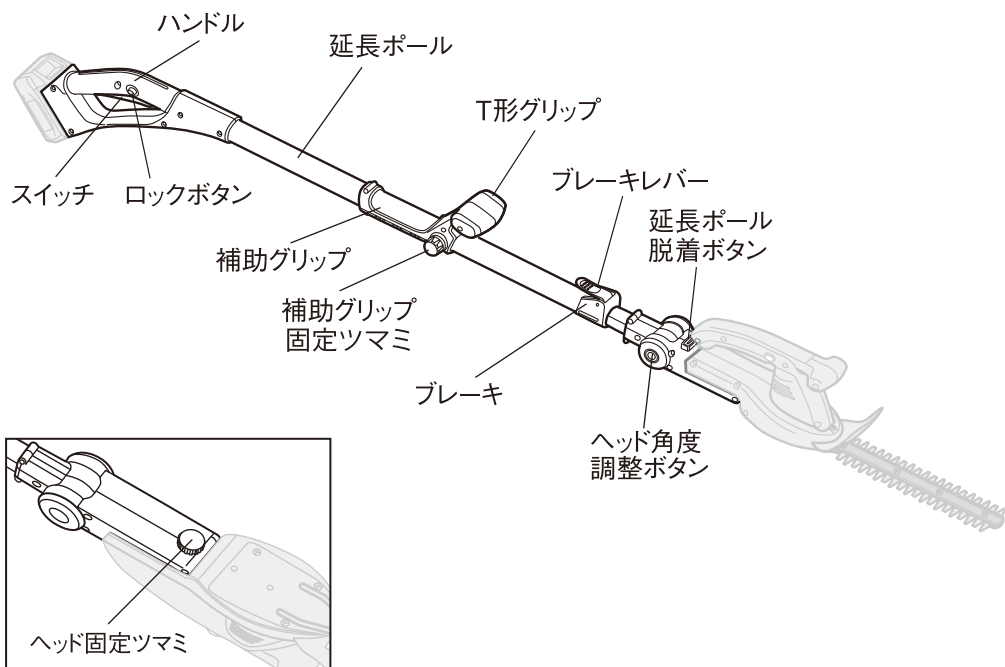

充電式ハンディパワーバリカン18V 専用伸縮延長ポール

取扱説明書 (保証書付)