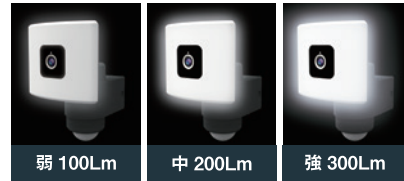

## 20W ワイド追尾式 LED センサーライト Wi-Fi カメラ

人を追いかけて点灯+撮影

スマホで操作

赤外線撮影  
暗闇でも動画を記録。

防犯ステッカー  
つき

常夜灯  
暗くなると自動で点灯。明るさ3段階。

記録時間

| カード容量 | 8GB    | 16GB | 32GB  | 64GB  | 128GB |
|-------|--------|------|-------|-------|-------|
| 時間    | 31.5時間 | 63時間 | 126時間 | 252時間 | 504時間 |