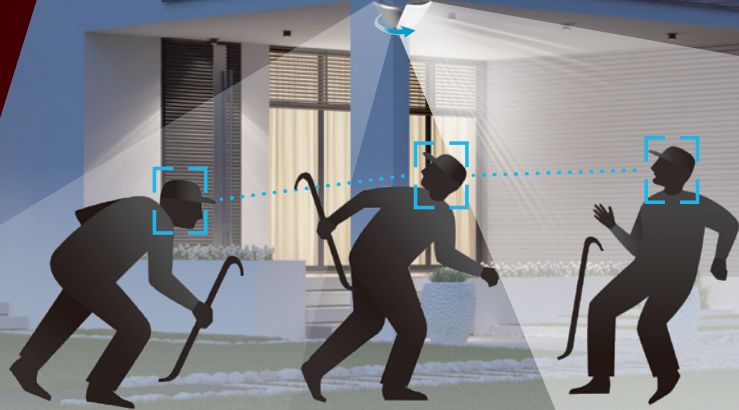

コンセント式

人の動きに合わせて 光が自動追尾!

探知方向に自動で動く

防犯対策に

明るさ
2000
ルーメン

18W ワイド追尾式 LED センサーライト

1 ライト面が人の方向に向く

2 移動した方向にライトがついていく

最大探知範囲・距離
240° 12m

点灯時間設定
5秒～5分

探知距離切り替え
短 **4m**・中 **8m**・長 **12m**

昼・夕・夜切り替え
夜だけ点灯
昼でも点灯

保護等級
IP65 防水

簡単取り付け
ネジ止め クランプ付

品番	商品名	内箱入数	外箱入数	包装	パッケージサイズ(mm)	JAN コード	価格
LED-AC1017TA	18Wワイド追尾式 LEDセンサーライト	—	6	化粧箱	W210×D152×H193	4 954849 531170	25,000円 (税込27,500円)

●電球 18W 高輝度白色 LED(全光束：2000ルーメン、常夜灯：100ルーメン(弱)、200ルーメン(中)、300ルーメン(強)、設計寿命4万時間) ●電源/電圧 AC100V 50/60Hz ●消費電力 点灯時：20W(全灯)、1.5W(常夜灯弱)、2W(常夜灯中)、2.5W(常夜灯強) / 待機時：1W以下 ●探知方式 焦点型赤外線センサー ●探知範囲 最大240° 最遠12m(取り付け高さ2.5m時) ●点灯時間設定 5秒～5分 ●探知距離切り替え機能 短4m / 中8m / 長12m ●常夜灯切替機能 OFF / 弱 / 中 / 強 ●点灯切替機能 昼…周囲が明るくても暗くても点灯、夜…周囲が暗い時のみ点灯 ●設置場所 屋内 / 屋外(保護等級IP65) ●サイズ 高さ205×幅133×奥行173(mm) ●本体重量 約920g(ブラケット除く) ●電源コード長さ 約3m ●付属品 取り付けネジ×2・コンクリート用プラスチックプラグ×2・ブラケット・蝶ナット・L型ボルト・ネジキャップ
※製品改良のため、仕様・外観は予告なしに変更することがあります。