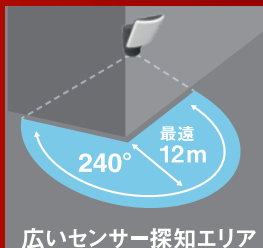

コンセント式

人の動きに合わせて 光が自動追尾!

探知方向に自動で動く

防犯対策に

明るさ
2000
ルーメン

18W ワイド追尾式 LED センサーライト

1 ライト面が人の方向に向く

2 移動した方向にライトがついていく

最大探知範囲・距離
240° 12m

点灯時間設定
5秒～5分

探知距離切り替え
短 **4m**・中 **8m**・長 **12m**

昼・夕・夜切り替え
夜だけ点灯
昼でも点灯

保護等級
IP65 防水

簡単取り付け
ネジ止め クランプ付

品番	商品名	内箱入数	外箱入数	包装	パッケージサイズ(mm)	JAN コード	価格
LED-AC1017TA	18Wワイド追尾式 LEDセンサーライト	—	6	化粧箱	W210×D152×H193	4 954849 531170	25,000円 (税込27,500円)