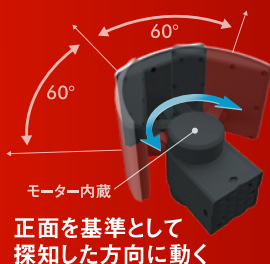

コンセント式

人の動きに合わせて 光が自動追尾!

探知方向に自動で動く

防犯対策に

明るさ
2000
ルーメン

18W ワイド追尾式 LED センサーライト

1 ライト面が人の方向に向く

2 移動した方向にライトがついていく

最大探知範囲・距離
240° 12m

点灯時間設定
5秒～5分

探知距離切り替え
短 **4m**・中 **8m**・長 **12m**

昼・夕・夜切り替え
夜だけ点灯
昼でも点灯

保護等級
IP65 防水

簡単取り付け
ネジ止め クランプ付

品番	商品名	内箱入数	外箱入数	包装	パッケージサイズ(mm)	JAN コード	価格
LED-AC1017TA	18Wワイド追尾式 LEDセンサーライト	—	6	化粧箱	W210×D152×H193	4 954849 531170	25,000円 (税込27,500円)

●電球 18W 高輝度白色 LED(全光束：2000ルーメン、常夜灯：100ルーメン(弱)、200ルーメン(中)、300ルーメン(強)、設計寿命4万時間) ●電源/電圧 AC100V 50/60Hz ●消費電力 点灯時：20W(全灯)、1.5W(常夜灯弱)、2W(常夜灯中)、2.5W(常夜灯強) / 待機時：1W以下 ●探知方式 焦点型赤外線センサー ●探知範囲 最大240° 最遠12m(取り付け高さ2.5m時) ●点灯時間設定 5秒～5分 ●探知距離切り替え機能 短4m / 中8m / 長12m ●常夜灯切替機能 OFF / 弱 / 中 / 強 ●点灯切替機能 昼…周囲が明るくても暗くても点灯、夜…周囲が暗い時のみ点灯 ●設置場所 屋内 / 屋外(保護等級IP65) ●サイズ 高さ205×幅133×奥行173(mm) ●本体重量 約920g(ブラケット除く) ●電源コード長さ 約3m ●付属品 取り付けネジ×2・コンクリート用プラスチックプラグ×2・ブラケット・蝶ナット・L型ボルト・ネジキャップ
※製品改良のため、仕様・外観は予告なしに変更することがあります。