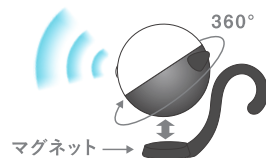

ブラック

グレー

アーモンドクリーム

しっぽで引っかけ

マグネットでくっつけ

人感センサー

マグネット

品番	商品名	内箱入数	外箱入数	包装	パッケージサイズ(mm)	JAN コード	価格(税抜き)
WAM-051BK	充電式 まんまるねこちゃん センサーライト ブラック	6	36	化粧箱	W83×D76×H150	4 954849 990472	オープン価格
WAM-052GR	充電式 まんまるねこちゃん センサーライト グレー	6	36	化粧箱	W83×D76×H150	4 954849 990489	オープン価格
WAM-053AC	充電式 まんまるねこちゃん センサーライト アーモンドクリーム	6	36	化粧箱	W83×D76×H150	4 954849 990496	オープン価格

●電球 0.5W(高輝度電球色 LED 設計寿命 4万時間) 全光束 50ルーメン ●内蔵充電電池 リチウムイオン電池 3.7V/500mAh ●電池寿命 AUTO モード 75日(1日10回点灯)/ON モード連続3時間 ※使用環境により異なります ●充電時間 3.5時間 ●充放電サイクル 500回 ●探知方式 焦電型赤外線センサー ●探知範囲 最大100° 最速3m(取り付け高さ2m) ●モード切替 AUTO(15秒点灯)/OFF/ON(常時点灯) ●設置場所 屋内用※非防水 ●サイズ 高さ74×幅68×奥行112mm※台座装着時 ●重量 約110g(台座含む) ●付属品 USBケーブル(Type-C・充電用・長さ約25cm)