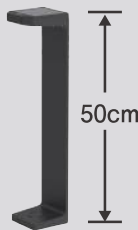

※春夏秋=充電可能な平均日照時間約3時間
冬=充電可能な平均日照時間約2時間(東京)

最大探知範囲・距離
180°8m

点灯時間設定
5秒・20秒
20秒フラッシュ

昼・夜切り替え
夜だけ点灯
昼でも点灯

防水タイプ
IP65

05

明るさ
100
ルーメン

品番	商品名	外箱入数	包装
W-640	ソーラー式無線運動ガーデンセンサーライト(送受信型)	6	化粧箱