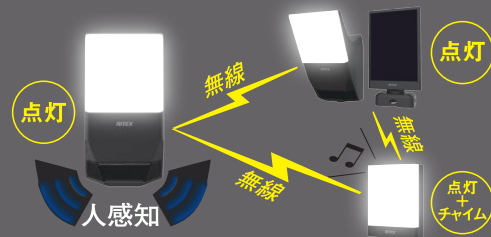

WIRELESS SENSOR LIGHT

※W-640のみ IP35

つながる!! 無線連動センサーライト

自動点灯するセンサーライト 無線連動機能がプラスもっと便利に!

※W-650はセンサーが搭載されていません

連動はチャンネルを合わせるだけ
(最大16台16チャンネル)

無線連動シリーズは、その名の通り、複数のセンサーライトが無線でつながる新しい照明。複数台を同時に点灯させたり、音の出る製品とつながることにより、防犯効果をさらに高め、暮らしを便利にします。

ワイヤレスの連動設定は簡単シンプル
「ワイヤレスの連動設定は難しそう...」と思った方もご安心ください。連動したい製品の裏面にある4つのスイッチを同じ形に合わせるだけ。パソコンもスマホも必要ありません(最大16台16チャンネル)。

複数のセンサーライトがつながることで防犯効果を高め、暮らしもさらに便利に

玄関前

- ・帰宅時の灯り
- ・安全な経路の確保

家の裏手

- ・灯りの届きにくい場所
- ・不審者への防犯対策