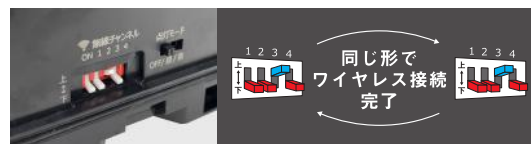

WIRELESS SENSOR LIGHT

※W-640のみ IP35

つながる!! 無線連動センサーライト

自動点灯するセンサーライト 無線連動機能がプラスもっと便利に!

※W-650はセンサーが搭載されていません

連動はチャンネルを合わせるだけ
(最大16台16チャンネル)

無線連動シリーズは、その名の通り、複数のセンサーライトが無線でつながる新しい照明。複数台を同時に点灯させたり、音の出る製品とつながることにより、防犯効果をさらに高め、暮らしを便利にします。

ワイヤレスの連動設定は簡単シンプル
「ワイヤレスの連動設定は難しそう...」と思った方もご安心ください。連動したい製品の裏面にある4つのスイッチを同じ形に合わせるだけ。パソコンもスマホも必要ありません(最大16台16チャンネル)。

複数のセンサーライトがつながることで防犯効果を高め、暮らしもさらに便利に

玄関前

- ・帰宅時の灯り
- ・安全な経路の確保

家の裏手

- ・灯りの届きにくい場所
- ・不審者への防犯対策