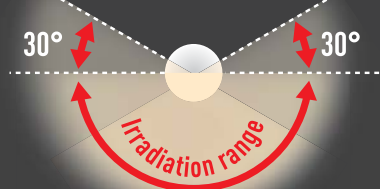

Anywhere SENSOR LIGHT

Anywhere Slim Sensor Light

30
lumen

Warm
white
color

Light angle flexible

【Side view】

【Top view】

Indoor use