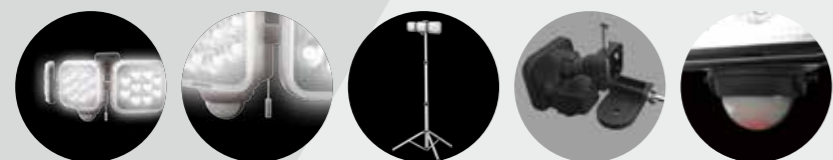

常夜灯モード(10%点灯) 投光器モード (市販投光器)スタンド対応 取り付けパーツ付属 24時間警戒灯

AC 100V	探知範囲 140° 10m	点灯時間 5秒~5分	点灯切替 1日中 or 夜のみ	常夜灯 (10%の明るさ)	赤色灯 24時間警戒	ネジ止め	クランプ	別売 取付パーツ 対応	電球色レンズ SP-12 対応(別売)	防雨 IP44	3mコード ACタイプ	ひもスイッチ 投光器	投光器 スタンド 取付パーツ
---------	---------------	------------	-----------------	---------------	------------	------	------	-------------	---------------------	---------	-------------	------------	----------------