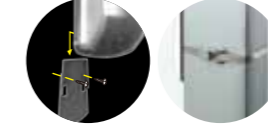

明るさ 250 ルーメン