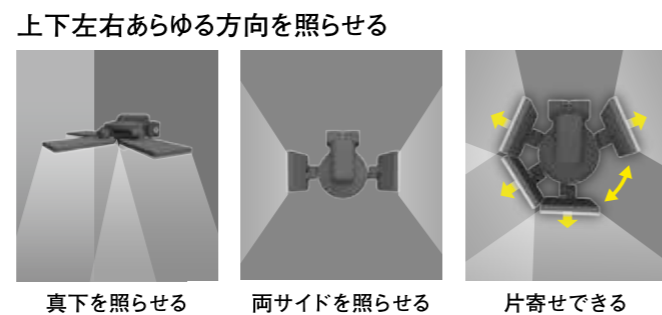

スライド型で自由な配光

別売の取り付けパーツに対応（様々なシーンに対応できる6種類） ※取り付けパーツ一覧は pp.36-37 に掲載しています

充電式

5W スライド型 LED 充電式センサーライト

LED-RC810

5W×1灯 スライド型
LED充電式センサーライト

着脱式バッテリーで経済的

5w
LED

LED RECHARGEABLE SENSOR LIGHT

本体価格	充電電池	
10,500円(税込 11,550円)	3.6V/2400mAh	
本体サイズ(mm)	電池寿命	
W136×D190×H131	明るさ	1日10回点灯時
包装	100%	90日
化粧箱	50%	135日
パッケージサイズ(mm)		
W196×D108×H144		
内箱入数	外箱入数	
-	6	

※本体重量: 305g (バッテリー含む)