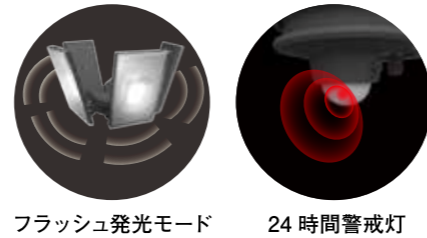

着脱式
バッテリー

USB Type-Cで
充電できる

- 充電タイプ
- 検知範囲 140° 8m
- 点灯時間 10秒
- 点灯切替 1日中 or 夜のみ
- 赤色灯 24時間警戒
- ネジ止め
- 別売 取付パーツ 対応
- 防雨 IP44

※クランプ別売

自動省エネモード

点灯モード

多様な機能

様々なシーンに対応する特徴的な機能が充実