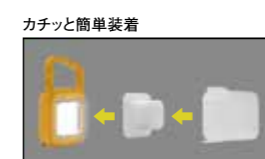

眩しさをおさえて
美しい光を表現

AFTERMARKET PARTS	
本体価格	パッケージサイズ(mm)
オープン価格	W69×D42×H138
本体サイズ(mm)	内箱入数 外箱入数
W44×D41×H50	6 72
包装	※本体重量：23g
台紙・プリスター	

WP-02N

ランタンカバー
白色

眩しさをおさえて
美しい光を表現

AFTERMARKET PARTS	
本体価格	パッケージサイズ(mm)
オープン価格	W69×D42×H138
本体サイズ(mm)	内箱入数 外箱入数
W44×D41×H50	6 72
包装	※本体重量：23g
台紙・プリスター	