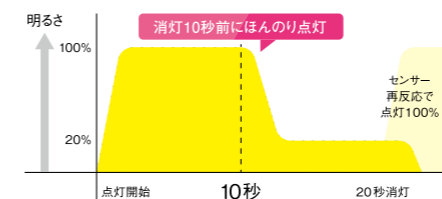

いきなり消えないスロー消灯

カーポートに最適
自動点灯で
乗り降りをサポート

工具は不要
巻くだけ固定
※ステンレスバンド付属

乾電池タイプ 探知範囲 360° 4m 点灯時間 20秒 夜のみ点灯 ゆっくり点灯 いきなり消えないスロー消灯 ネジ止め ステンレスバンド付属 防雨 IP44

明るさ
480
ルーメン

LED-165

屋外用センサー
シーリングライト リモコン付

LED BATTERY SENSOR LIGHT

本体価格	乾電池
11,300円(税込12,430円)	単1電池×3
本体サイズ(mm)	電池寿命(5秒×10回/日)
W175×D175×H80	915日
包装	
化粧箱	
パッケージサイズ(mm)	
W180×D90×H190	
内箱入数 外箱入数	- 12

※本体重量: 350g

リモコン操作で多機能・屋外用シーリングライト
探知センサーで 360° 照射

8.5w LED