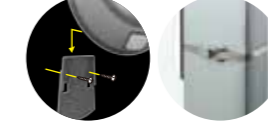

SWL-HB102

どこでもハイブリッド
ソーラーライト 3W 丸型

LED HYBRID SENSOR LIGHT

本体価格
7,000円(税込 7,700円)
本体サイズ(mm)
W155×D40×H155
包装化粧箱
パッケージサイズ(mm)
W177×D50×H260
内箱入数 外箱入数
- 12

※本体重量: 265g

内蔵充電電池
3.7V/1500mAh
乾電池
単 3 電池 × 3

点灯回数	
充電電池使用時	乾電池使用時
満充電時: 春夏秋(1日): 冬(1日)	合計回数
常夜灯なし: 約630回: 約90回: 約60回	約670回
常夜灯あり: 約580回: 約55回: 約25回	

ハイブリッドソーラー+乾電池 探知範囲 100° 4m 点灯時間 10秒 夜のみ点灯 常夜灯 ネジ止め ステンレスバンド 付属 防雨 IP65

充電不足時
乾電池に自動切り替え

3w LED 電源を自動切替 HYBRID

明るさ 250 ルーメン