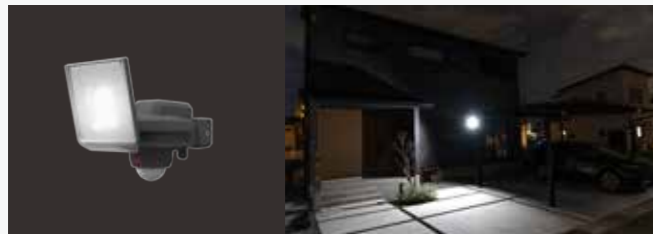

点灯イメージ

7.5W×1 LEDの明るさ

7.5W×2 LEDの明るさ

800 ルーメン