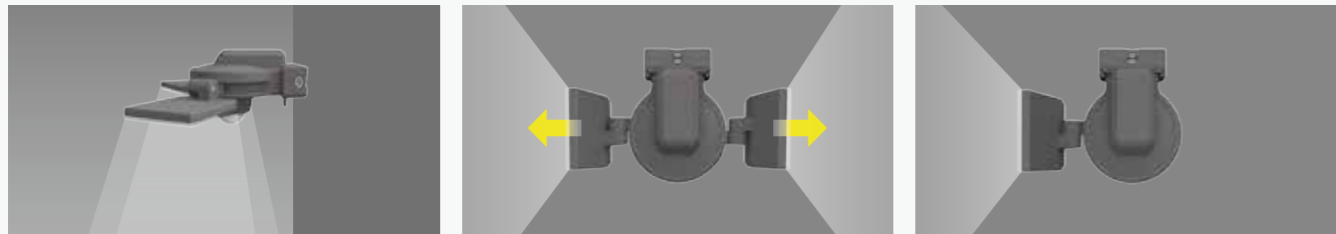

両端を照らせる

90°横を照らせる

スライド型で自由な配光

上下左右あらゆる方向を照らせる

真下を照らせる