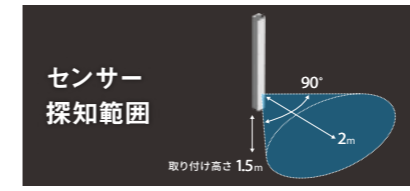

KA-06

かげあかり06

LED PORTABLE SENSOR LIGHT

本体価格	内蔵充電電池
7,400円(税込8,140円)	3.7V/680mAh
本体サイズ(mm)	電池寿命(1日10回点灯時)
W22×D10×H241	15秒モード 40秒モード
包装化粧箱	50日 20日
パッケージサイズ(mm)	色温度
W80×D19×H305	2700K
内箱入数	外箱入数
6	72

※本体重量:60g

収納や物置など
あたり一帯を明るく照らす

0.9w
LED