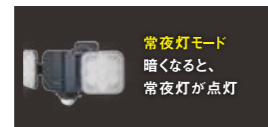

ハイブリッドソーラー+乾電池 探知範囲 180° 8m 点灯時間 10秒 点灯切替 1日中 or 夜のみ 赤色灯 24時間警戒 フラッシュ機能 ネジ止め クランプ 別売 取付パーツ 対応 防雨 IP44

充電不足時
乾電池に自動切り替え

6.5W×2 LED 電源を自動切替 HYBRID

明るさ 1200 ルーメン

SWL-HB101

どこでもハイブリッド
ソーラーライト 3W 角型

LED HYBRID SENSOR LIGHT