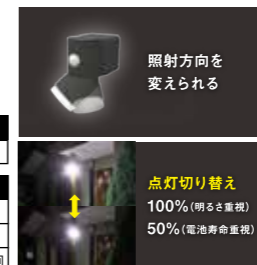

照射方向を変えられる

点灯切り替え
100% (明るさ重視)
50% (電池寿命重視)