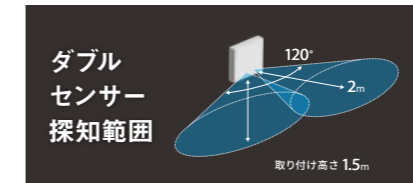

広範囲を探知  
玄関などに適したモデル

1w LED