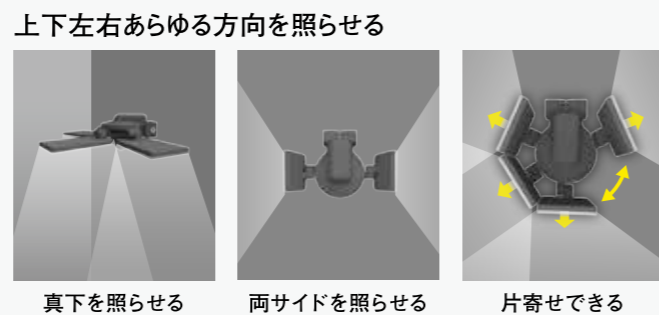

選べる明るさ

スライド型で自由な配光