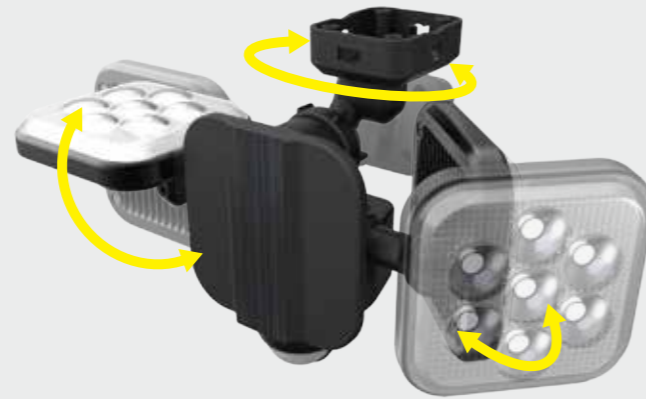

11w シリーズ シンプル機能

フリーアーム式 LED センサーライト

- AC 100v
- 探知範囲 140° 10m
- 点灯時間 5秒~5分
- 点灯切替 1日中 or 夜のみ
- 常夜灯 (10%の明るさ)
- 赤色灯 24時間 警戒
- ネジ止め
- クランプ
- 別売 取付パーツ 対応
- 電球色レンズ SP-8 対応 (別売)
- 防雨 IP44
- 3mコード ACタイプ

LED-AC1011

11W×1灯 フリーアーム式
LED センサーライト

明るいシンプル機能
コンパクトな 1 灯

11w
LED

GOOD
DESIGN

明るさ
1000
ルーメン