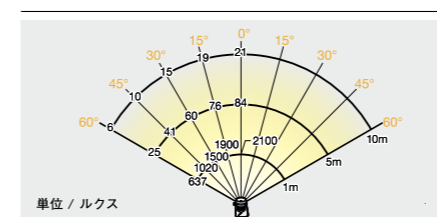

※本体重量：2500g

照度 / 配光角度 120°

- AC 100V
- 専用ハイス付属
- 防雨 IP65
- 5mコード ACタイプ

明るさ
3500
ルーメン

WT-1000

LED×3灯
スーパーワークライト

20W ハイパワー LED で明るい
3灯式で自由な配光

SUPER WORKLIGHT

本体価格	本体サイズ (mm)	包装	パッケージサイズ (mm)	内箱入数	外箱入数
24,200円 (税込 26,620円)	W240×D103×H235	化粧箱	W260×D120×H260	-	6

20w LED

※本体重量：1300g