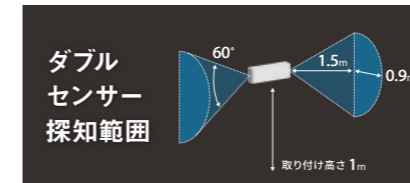

KA-01

かげあかり01

LED PORTABLE SENSOR LIGHT	
本体価格	内蔵充電電池
5,900円(税込6,490円)	3.7V/600mAh
本体サイズ(mm)	電池寿命(1日10回点灯時)
W181×D9×H30	10秒モード 50秒モード
包装	140日 35日
化粧箱	色温度
	2700K
パッケージサイズ(mm)	
W225×D16×H105	
内箱入数	外箱入数
6	72

※本体重量：41g