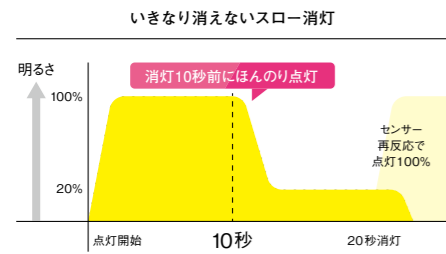

LED-160

屋外用センサー
シーリングライト

カーポート専用・屋外用シーリングライト
探知センサーで 360° 照射

8.5w
LED

LED BATTERY SENSOR LIGHT

本体価格	乾電池
9,100円(税込10,010円)	単1電池×3
本体サイズ(mm)	電池寿命(20秒×10回/日)
W175×D175×H80	135日
包装	
化粧箱	
パッケージサイズ(mm)	
W180×D90×H190	
内箱入数	外箱入数
-	12

※本体重量:330g

乾電池タイプ	探知範囲	点灯時間	夜のみ点灯	ゆっくり点灯	いきなり消えないスロー消灯	ネジ止め	ステンレスバンド付属	防雨
	360° 4m	20秒						IP44

明るさ
480
ルーメン

LED-165

屋外用センサー
シーリングライト リモコン付

リモコン操作で多機能・屋外用シーリングライト
探知センサーで 360° 照射

8.5w
LED

LED BATTERY SENSOR LIGHT

本体価格	乾電池
11,300円(税込12,430円)	単1電池×3
本体サイズ(mm)	電池寿命(5秒×10回/日)
W175×D175×H80	915日
包装	
化粧箱	
パッケージサイズ(mm)	
W180×D90×H190	
内箱入数	外箱入数
-	12

※本体重量:350g