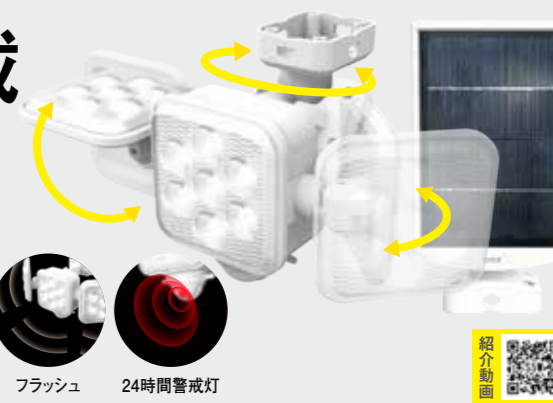

点灯切り替え (50%~100%)
うっすら常夜灯
フラッシュ
24時間警戒灯

自動省エネモード搭載

フリーアーム式 LED センサーライト