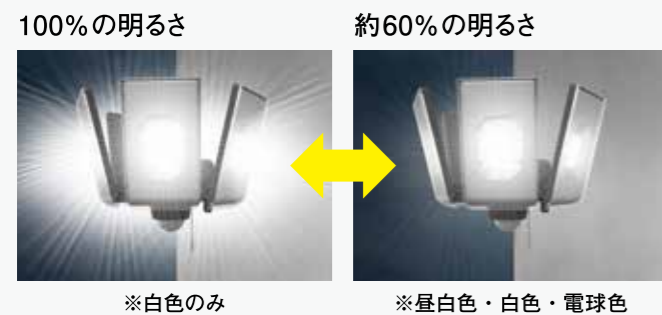

選べる明るさ

スライド型で自由な配光