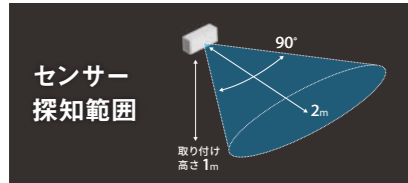

ピンポイントのあかりが  
欲しい場所に

0.3w  
LED