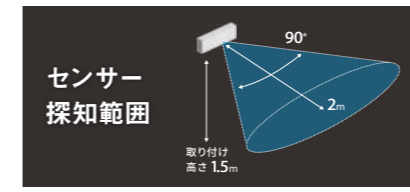

収納や物置など  
あたり一帯を照らす

0.6w  
LED