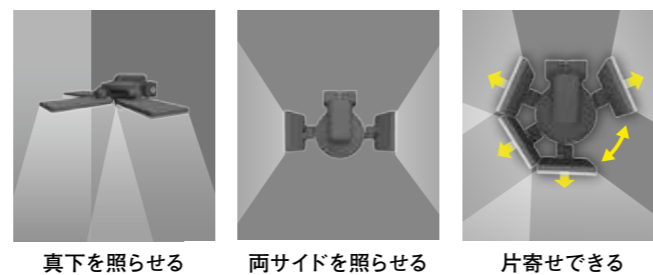

## スライド型で自由な配光

上下左右あらゆる方向を照らせる

別売の取り付けパーツに対応 (様々なシーンに対応できる6種類) ※取り付けパーツ一覧は pp.36-37 に掲載しています