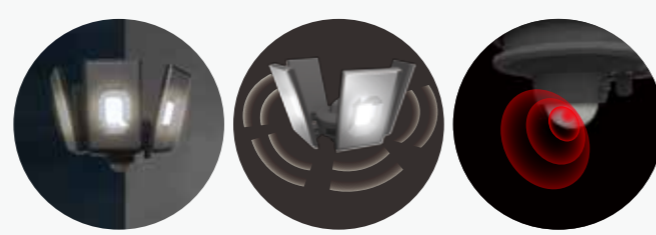

多様な機能

様々なシーンに対応する特徴的な機能が充実

ほんのり常夜灯

フラッシュ発光モード

24時間警戒灯

別売の取り付けパーツに対応 (様々なシーンに対応できる6種類) ※取り付けパーツ一覧は pp.36-37 に掲載しています

LED-AC2050

12.5W×2灯 スライド型
LED センサーライト

投光器スイッチつき大光量
両サイドを照らせる 2 灯

LED SENSOR LIGHT	
本体価格	16,900円(税込 18,590円)
本体サイズ(mm)	W171×D170×H173
包装	化粧箱
パッケージサイズ(mm)	W177×D141×H184
内箱入数	外箱入数
-	6

※本体重量: 580g

12.5w×2
LED