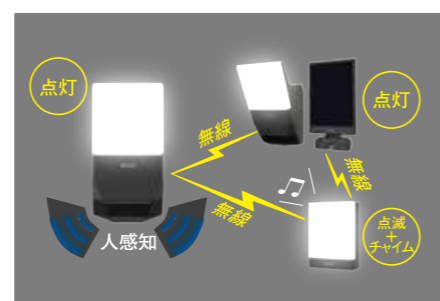

無線連動センサーライト

複数のセンサーライトがつながることで防犯効果を高めます

<p>玄関前</p> <ul style="list-style-type: none"> 帰宅時の灯り 安全な経路の確保 	<p>家の裏手</p> <ul style="list-style-type: none"> 灯りの届きにくい場所 不審者への防犯対策 	<p>勝手口</p> <ul style="list-style-type: none"> 安全な経路の確保 不審者への防犯対策 	<p>庭</p> <ul style="list-style-type: none"> 灯りの届きにくい場所 安全な経路の確保
---	---	--	---

自由に無線連動

連動はチャンネルを合わせるだけ
※最大16台16チャンネル

複数台を同時点灯

ワイヤレスの連動設定は簡単シンプル

4つのスイッチを同じ形に合わせるだけ

パソコン・スマホ不要

チャイム(音)タイプもラインナップ

光と音がつながることで使い方ひろがる