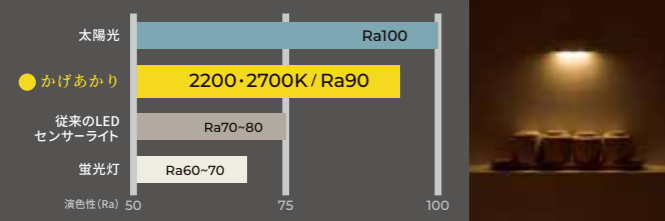

照明設計士監修

陰影を生かす、美しい「あかり」