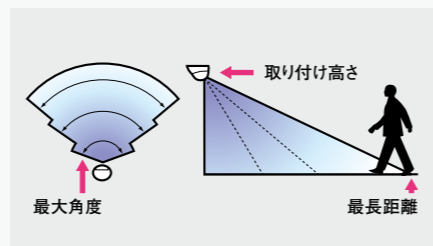

センサーの探知範囲

取り付け高さは2~2.5mが目安となります。商品記載ページには、最大値を記載しています。

タイプ別解説

コンセント式	安定した電力供給により明るさ・機能性に優れています。	ワイヤレスセンサーライトシリーズ	無線で連動させることで、複数台を同時に点灯させることができます。
ソーラー式	太陽光発電により電気代は0円。電源がない場所でも設置できます。	取り付けパーツ	さまざまなシーンに対応できる、センサーライト専用パーツです。
充電式	バッテリー充電式のため、繰り返し使えて経済的です。	ポータブルセンサーライト	気軽に設置できる小型センサーライトシリーズです。
乾電池式	配線不要のため、電源がない場所でも設置できます。	投光器・ワークライト	明るさを必要とする作業灯として、さまざまなシーンで活躍します。
センサーカメラシリーズ	昼夜を問わず、人を検知して自動で録画します。	アフターパーツ	製品を長くお使いいただくためのアフターパーツです。

コンセント式

明るさ・機能重視

人の動きに合わせて 光が自動追尾

ライト面が人の方向に向く

移動した方向にライトがついていく

常夜灯機能つき

弱 100lm 中 200lm 強 300lm

多様な防犯機能

ライト上下は調整可能(手動) 正面基準で探知した方向に動く(左右60°) 24時間警戒灯

AC100V 探知範囲 240°/12m 点灯時間 5秒~5分 探知距離 約4m/約8m/約12m 点灯切替 1日中 or 夜のみ 常夜灯 明るさ 弱/中/強 赤色灯 24時間警戒 ネジ止め クランプ 別売 取付パーツ 対応 防水 IP65 3mコード ACタイプ

LED-AC1017TA

18W ワイド 追尾式 LED センサーライト

人の動きに合わせて
光が自動追尾

18w LED

LED SENSOR LIGHT

本体価格	25,000円(税込27,500円)
本体サイズ(mm)	W133×D173×H205
包装化粧箱	
パッケージサイズ(mm)	W210×D152×H193
内箱入数 外箱入数	- 6

※本体重量:920g