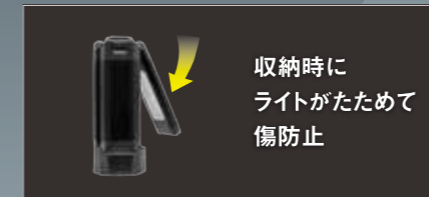

職人新定番 充電式3灯ワークライト

暗がりでの業務やアウトドア・災害時の便利灯

RWL-300

充電式 3灯
ワークライト

明るさ3段階
選べる光色

9w×3 LED

本体価格	内蔵充電電池
18,600円(税込20,460円)	3.7V/4000mAh
本体サイズ (mm)	明るさ 点灯時間*
W82×D79×H211	強 2000lm 約2h
	中 1200lm 約4h
	弱 700lm 約10h
包装	※使用環境により異なります
化粧箱	
パッケージサイズ (mm)	
W86×D81×H240	
内箱入数	外箱入数
-	6

※本体重量: 665g