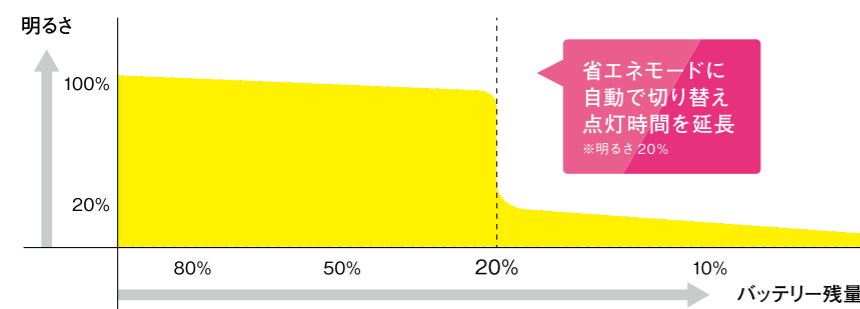

着脱式
バッテリー

USB Type-Cで
充電できる

- 充電タイプ
- 検知範囲 140° 8m
- 点灯時間 10秒
- 点灯切替 1日中 or 夜のみ
- 赤色灯 24時間警戒
- ネジ止め
- 別売 取付パーツ 対応
- 防雨 IP44

※クランプ別売

自動省エネモード

点灯モード

多様な機能

様々なシーンに対応する特徴的な機能が充実