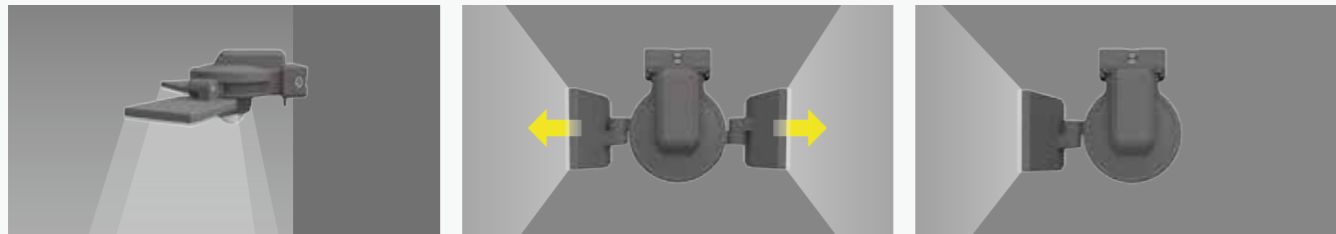

アフターパーツ

仕様一覧表

- AC 100V
 - 探知範囲 140° 8m
 - 点灯時間 30秒
 - 夜のみ点灯
 - ネジ止め
 - 別売 取り付けパーツ 対応
 - 防雨 IP44
 - 18mコード ACタイプ
- ※クランプ別売

スライド型で自由な配光

上下左右あらゆる方向を照らせる

真下を照らせる

両端を照らせる

90°横を照らせる