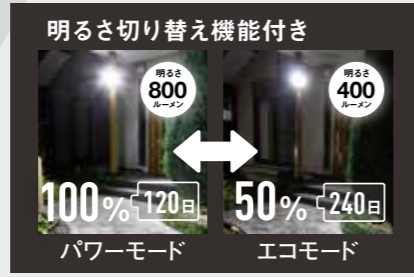

乾電池式でどこでも設置

フリーアーム式 LED センサーライト

乾電池タイプ	探知範囲 180° 8m	点灯時間 10秒	点灯切替 1日中or 夜のみ	赤色灯 24時間 警戒
フラッシュ機能	ネジ止め	クランプ	別売 取付パーツ 対応	防雨 IP44