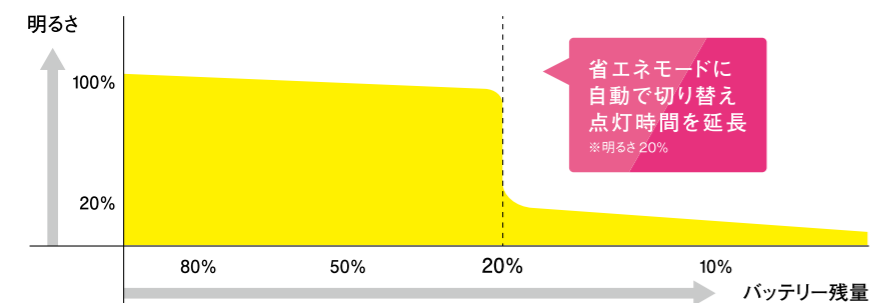

日照不足時は
USB Type-Cで
充電できる

- ソーラータイプ
 - 探知範囲 140° 8m
 - 点灯時間 10秒
 - 点灯切替 1日中 or 夜のみ
 - 赤色灯 24時間警戒
 - ネジ止め
 - 別売 取付パーツ 対応
 - 防雨 IP44
- ※クランプ別売

自動省エネモード

点灯モード

多様な機能

様々なシーンに対応する特徴的な機能が充実

スライド型で自由な配光

上下左右あらゆる方向を照らせる