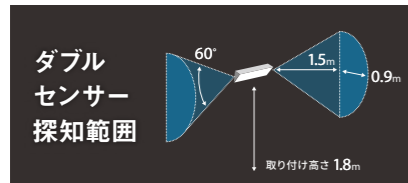

左右の動きに強い  
狭い通路に適したモデル

0.6w LED