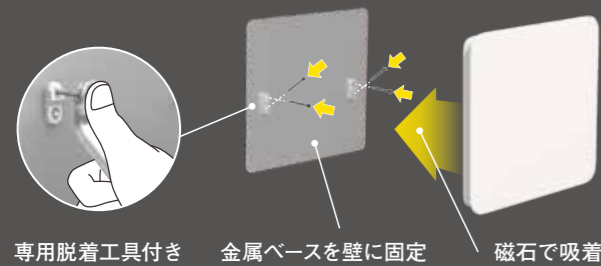

誰でも簡単に取り付けできる

設置場所を選ばない、充電式センサーライト

専用脱着工具付き 金属ベースを壁に固定 磁石で吸着