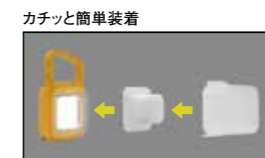

COB-WL009MB

小型なのに
凄い明るさ

充電式スーパーフラッシュライト
6W マリンブルー

LED WORK LIGHT		販路限定製品
本体価格	※本体重量：45g	
5,000円(税込5,500円)		
本体サイズ(mm)	内蔵充電電池	
W45×D24×H72	3.7V/500mAh	
包装	明るさ 点灯時間	
台紙・プリスター	強	600lm 約1h
パッケージサイズ(mm)	中	350lm 約1.5h
W72×D25×H138	弱	100lm 約5h
内箱入数 外箱入数	点滅機能	— 約3h
6 72	※満充電時	

明るさ
600
ルーメン

- 充電タイプ
- 明るさ 弱/中/強
- フラッシング機能
- ハンディライトモード
- マグネット付き
- クリップ付き
- USBケーブル付き
- 防雨 IP65

COB-WL010PU

小型なのに
凄い明るさ

充電式スーパーフラッシュライト
6W パープル

LED WORK LIGHT		販路限定製品
本体価格	※本体重量：45g	
5,000円(税込5,500円)		
本体サイズ(mm)	内蔵充電電池	
W45×D24×H72	3.7V/500mAh	
包装	明るさ 点灯時間	
台紙・プリスター	強	600lm 約1h
パッケージサイズ(mm)	中	350lm 約1.5h
W72×D25×H138	弱	100lm 約5h
内箱入数 外箱入数	点滅機能	— 約3h
6 72	※満充電時	

明るさ
600
ルーメン

- 充電タイプ
- 明るさ 弱/中/強
- フラッシング機能
- ハンディライトモード
- マグネット付き
- クリップ付き
- USBケーブル付き
- 防雨 IP65

COB-WL011Y

小型なのに
凄い明るさ

充電式スーパーフラッシュライト
6W イエロー

LED WORK LIGHT		販路限定製品
本体価格	※本体重量：45g	
5,000円(税込5,500円)		
本体サイズ(mm)	内蔵充電電池	
W45×D24×H72	3.7V/500mAh	
包装	明るさ 点灯時間	
台紙・プリスター	強	600lm 約1h
パッケージサイズ(mm)	中	350lm 約1.5h
W72×D25×H138	弱	100lm 約5h
内箱入数 外箱入数	点滅機能	— 約3h
6 72	※満充電時	

明るさ
600
ルーメン

- 充電タイプ
- 明るさ 弱/中/強
- フラッシング機能
- ハンディライトモード
- マグネット付き
- クリップ付き
- USBケーブル付き
- 防雨 IP65

オプションパーツ

スーパーフラッシュライト専用

対応機種
品番一覧

WP-01L

ランタンカバー
暖色

眩しさをおさえて
美しい光を表現

AFTERMARKET PARTS	
本体価格	パッケージサイズ(mm)
オープン価格	W69×D42×H138
本体サイズ(mm)	内箱入数 外箱入数
W44×D41×H50	6 72
包装	※本体重量：23g
台紙・プリスター	

WP-02N

ランタンカバー
白色

眩しさをおさえて
美しい光を表現

AFTERMARKET PARTS	
本体価格	パッケージサイズ(mm)
オープン価格	W69×D42×H138
本体サイズ(mm)	内箱入数 外箱入数
W44×D41×H50	6 72
包装	※本体重量：23g
台紙・プリスター	

WP-03CP

装着型
フレキシブルクリップ

様々なシーンで
活躍

AFTERMARKET PARTS	
本体価格	パッケージサイズ(mm)
オープン価格	W69×D20×H137
本体サイズ(mm)	内箱入数 外箱入数
W28×D19×H51	6 72
包装	※本体重量：11g
台紙	

コンセント式

ソーラー式

充電式

乾電池式

センサーカメラ

ワイヤレスセンサー

取り付けパーツ

ポータブルライト

投光器・ワークライト

アフターパーツ

仕様一覧表

コンセント式

ソーラー式

充電式

乾電池式

センサーカメラ

ワイヤレスセンサー

取り付けパーツ

ポータブルライト

投光器・ワークライト

アフターパーツ

仕様一覧表