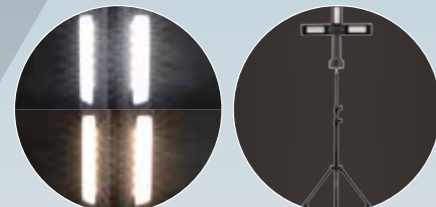

# 職人新定番 充電式3灯ワークライト

暗がりでの業務やアウトドア・災害時の便利灯

3つのライトが自由に動く

収納時にライトがたためて傷防止

大光量で明るい

フック・磁石

昼光色/白色

市販の三脚に対応