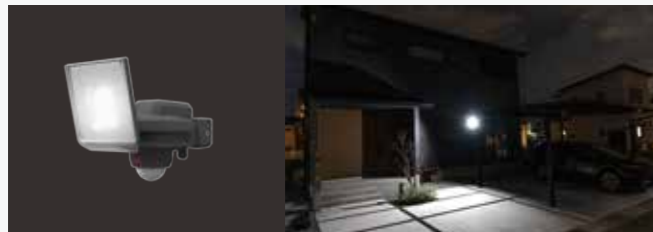

点灯イメージ

7.5W×1 LEDの明るさ

7.5W×2 LEDの明るさ

800 ルーメン