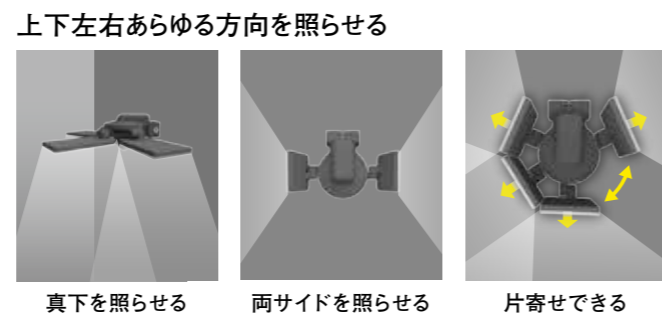

## スライド型で自由な配光

別売の取り付けパーツに対応 (様々なシーンに対応できる6種類) ※取り付けパーツ一覧は pp.36-37 に掲載しています

充電式

繰り返し使えて経済的