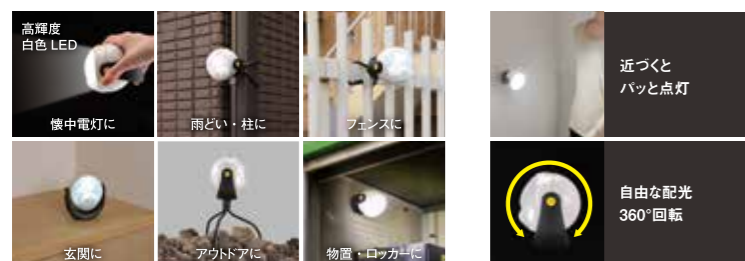

※本体重量：250g

明るさ
110
ルーメン

ソーラータイプ 探知範囲 100° 4m 点灯切替 常時点灯/OFF センサー10秒 ハンディライトモード ネジ止め マグネット付き 脱着式三脚付き 防雨 IP43 紹介動画

ASL-090

LED
どこでもセンサーライト

自由に曲がる三脚で
様々な場所に取り付け可能

1w
LED

LED PORTABLE SENSOR LIGHT

本体価格	乾電池
5,300円(税込5,830円)	単3電池×3
本体サイズ(mm)	電池寿命 (10秒×10回/日)
W92×D80×H100	180日
包装 化粧箱	
パッケージサイズ(mm)	
W130×D85×H200	
内箱入数 外箱入数	
6 24	

※本体重量：145g

明るさ
110
ルーメン

乾電池タイプ 探知範囲 100° 4m 点灯切替 常時点灯/OFF センサー10秒 ハンディライトモード ネジ止め マグネット付き 脱着式三脚付き 防雨 IP43 紹介動画