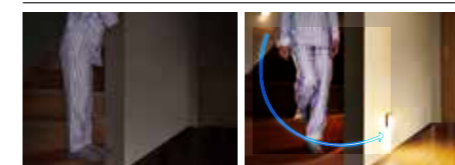

夜間、トイレに行く時足元が危ない
→ 人センサーで自動点灯同時に光