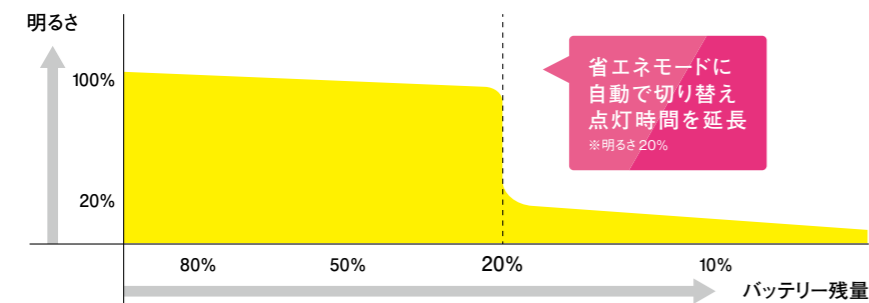

LED SOLAR SENSOR LIGHT

ソーラーなのに超明るい

スライド型 LED ソーラーセンサーライト

コンセント式

ソーラー式

充電式

乾電池式

センサーカメラ

ワイヤレスセンサー

取り付けパーツ

ポータブルセンサーライト

投光器・ワークライト

アフターパーツ

仕様一覧表

ソーラー式で電気代0円

日照不足時はUSB Type-Cで充電できる

1. ソーラータイプ
   - 探知範囲 140° 8m
   - 点灯時間 10秒
   - 点灯切替 1日中 or 夜のみ
   - 赤色灯 24時間警戒
   - ネジ止め
   - 別売 取付パーツ 対応
   - 防雨 IP44
2. ※クランプ別売

自動省エネモード

点灯モード

多様な機能

様々なシーンに対応する特徴的な機能が充実

スライド型で自由な配光

上下左右あらゆる方向を照らせる

別売の取り付けパーツに対応 (様々なシーンに対応できる6種類) ※取り付けパーツ一覧は pp.36-37 に掲載しています

S-240L

7.5W×2灯 スライド型 LED ソーラーセンサーライト

ソーラー式で経済的
両サイドを照らせる 2 灯

LED SOLAR SENSOR LIGHT

本体価格	15,000円(税込 16,500円)		
本体サイズ(mm)	W171×D170×H128		
包装化粧箱	内蔵充電電池 3.6V/2400mAh		
パッケージサイズ(mm)	点灯回数		
W177×D141×H150	明るさ	満充電時	春夏秋(1日) 冬(1日)
内箱入数 外箱入数	100%	約370回	約60回 約40回
- 6	50%	約740回	約120回 約80回

※本体重量: 350g
※ソーラーパネルサイズ/重量 W86×D50×H159 / 210g

7.5W×2 LED

明るさ 1200 ルーメン

S-340L

7.5W×3灯 スライド型 LED ソーラーセンサーライト

ソーラー式で経済的
全方向を照らせる 3 灯

LED SOLAR SENSOR LIGHT

本体価格	17,900円(税込 19,690円)		
本体サイズ(mm)	W171×D170×H128		
包装化粧箱	内蔵充電電池 3.6V/3600mAh		
パッケージサイズ(mm)	点灯回数		
W173×D176×H150	明るさ	満充電時	春夏秋(1日) 冬(1日)
内箱入数 外箱入数	100%	約340回	約50回 約35回
- 6	50%	約680回	約100回 約70回

※本体重量: 435g
※ソーラーパネルサイズ/重量 W103×D50×H188 / 270g

7.5W×3 LED

明るさ 1800 ルーメン

S-400L

7.5W×4灯 スライド型 LED ソーラーセンサーライト

ソーラー式で経済的
全方向を照らせる 4 灯

LED SOLAR SENSOR LIGHT

本体価格	21,100円(税込 23,210円)		
本体サイズ(mm)	W171×D170×H128		
包装化粧箱	内蔵充電電池 3.6V/5400mAh		
パッケージサイズ(mm)	点灯回数		
W185×D185×H150	明るさ	満充電時	春夏秋(1日) 冬(1日)
内箱入数 外箱入数	100%	約430回	約75回 約50回
- 6	50%	約860回	約150回 約100回

※本体重量: 550g
※ソーラーパネルサイズ/重量 W181×D50×H198 / 380g

7.5W×4 LED

明るさ 2400 ルーメン

コンセント式

ソーラー式

充電式

乾電池式

センサーカメラ

ワイヤレスセンサー

取り付けパーツ

ポータブルセンサーライト

投光器・ワークライト

アフターパーツ

仕様一覧表