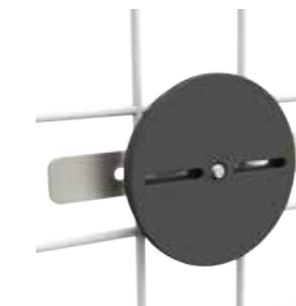

SP-14

センサーライト用
フェンス挟み込みベース

MOUNTING FIXTURE

本体価格	パッケージサイズ (mm)	
オープン価格	W88×D26×H143	
本体サイズ (mm)	内箱入数	外箱入数
W140×D14×H85	6	36
包装		
化粧箱		

※本体重量：76g

フェンス・網に固定

対応サイズ
厚み 15cm

SP-15

センサーライト用
クリップベース

MOUNTING FIXTURE

本体価格	パッケージサイズ (mm)	
オープン価格	W132×D190×H155	
本体サイズ (mm)	内箱入数	外箱入数
W85×D129×H169	6	36
包装		
化粧箱		

※本体重量：300g

雨樋・柱に
クリップで挟む