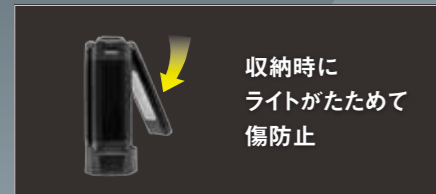

収納時にライトがたためて傷防止