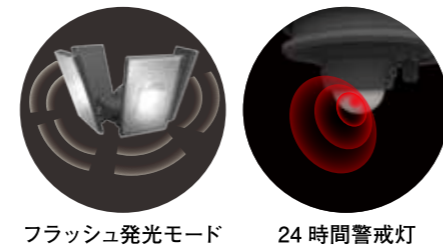

日照不足時は
USB Type-Cで
充電できる

- ソーラータイプ
 - 探知範囲 140° 8m
 - 点灯時間 10秒
 - 点灯切替 1日中 or 夜のみ
 - 赤色灯 24時間警戒
 - ネジ止め
 - 別売 取付パーツ 対応
 - 防雨 IP44
- ※クランプ別売

自動省エネモード

点灯モード

多様な機能

様々なシーンに対応する特徴的な機能が充実

スライド型で自由な配光

上下左右あらゆる方向を照らせる