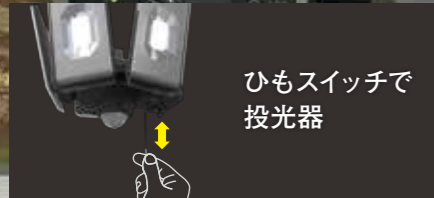

LED SENSOR LIGHT

大光量で多機能

スライド型 LED センサーライト

コンセント式

ソーラー式

充電式

乾電池式

センサーカメラ

ワイヤレスセンサー

取り付けパーツ

ポータブルセンサーライト

投光器・ワークライト

アフターパーツ

仕様一覧表