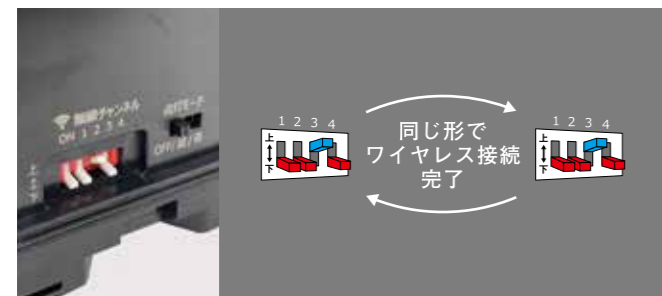

自由に無線連動

連動はチャンネルを合わせるだけ
※最大16台16チャンネル

複数台を同時点灯

ワイヤレスの連動設定は簡単シンプル

4つのスイッチを同じ形に合わせるだけ

パソコン・スマホ不要

チャイム(音)タイプもラインナップ

光と音がつながることで使い方ひろがる