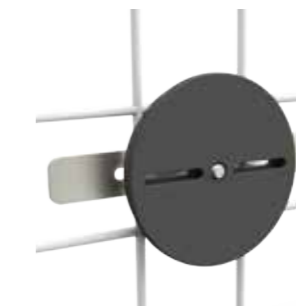

## SP-14

センサーライト用  
フェンス挟み込みベース

MOUNTING FIXTURE

本体価格	パッケージサイズ (mm)	
オープン価格	W88×D26×H143	
本体サイズ (mm)	内箱入数	外箱入数
W140×D14×H85	6	36
包装		
化粧箱		

※本体重量：76g

フェンス・網に固定

対応サイズ  
厚み 15cm