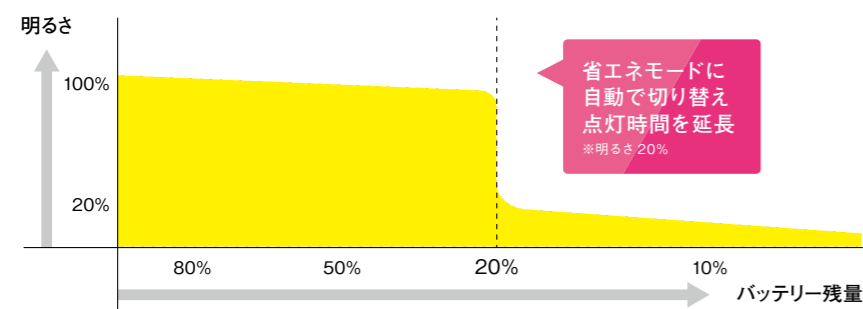

LED RECHARGEABLE SENSOR LIGHT

繰り返し使える充電式

スライド型 LED 充電式センサーライト

コンセント式

ソーラー式

充電式

乾電池式

センサーカメラ

ワイヤレスセンサー

取り付けパーツ

ポータブルセンサーライト

投光器・ワークライト

アフターパーツ

仕様一覧表

充電タイプ 140° 8m 点灯時間 10秒 点灯切替 1日中 or 夜のみ 赤色灯 24時間警戒 ネジ止め 別売 取付パーツ 対応 防雨 IP44 ※クランプ別売

自動省エネモード