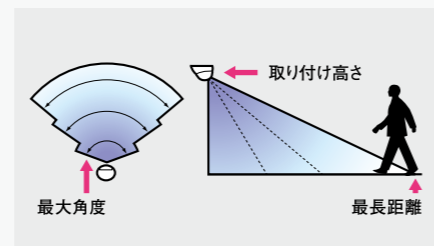

センサーの探知範囲

※センサーは人や車のような動く熱源に反応します。 ※「昼」モード(1日中点灯モード)にすれば、明るい間も点灯します。設置する際はテストモードとしてご使用ください。

タイプ別解説

コンセント式	安定した電力供給により明るさ・機能性に優れています。	ワイヤレスセンサーライトシリーズ	無線で連動させることで、複数台を同時に点灯させることができます。
ソーラー式	太陽光発電により電気代は0円。電源がない場所でも設置できます。	取り付けパーツ	さまざまなシーンに対応できる、センサーライト専用パーツです。
充電式	バッテリー充電式のため、繰り返し使えて経済的です。	ポータブルセンサーライト	気軽に設置できる小型センサーライトシリーズです。
乾電池式	配線不要のため、電源がない場所でも設置できます。	投光器・ワークライト	明るさを必要とする作業灯として、さまざまなシーンで活躍します。
センサーカメラシリーズ	昼夜を問わず、人を検知して自動で録画します。	アフターパーツ	製品を長くお使いいただくためのアフターパーツです。

コンセント式

18W ワイド 追尾式 LED センサーライト

人の動きに合わせて 光が自動追尾

ライト面が人の方向に向く

移動した方向にライトがついていく

常夜灯機能つき

弱 100lm 中 200lm 強 300lm

多様な防犯機能

ライト上下は調整可能(手動)

正面基準で探知した方向に動く(左右60°)

24時間警戒灯

AC 100V 探知範囲 240°/12m 点灯時間 5秒~5分 探知距離 約4m/約8m/約12m 点灯切替 1日中 or 夜のみ 常夜灯 明るさ 弱/中/強 赤色灯 24時間警戒 ネジ止め クランプ 別売 取り付けパーツ 対応 防水 IP65 3mコード ACタイプ

紹介動画

LED-AC1017TA

18W ワイド 追尾式
LED センサーライト

人の動きに合わせて
光が自動追尾

18w
LED

LED SENSOR LIGHT

本体価格	25,000円(税込27,500円)
本体サイズ(mm)	W133×D173×H205
包装	化粧箱
パッケージサイズ(mm)	W210×D152×H193
内箱入数	外箱入数
-	6

※本体重量: 920g