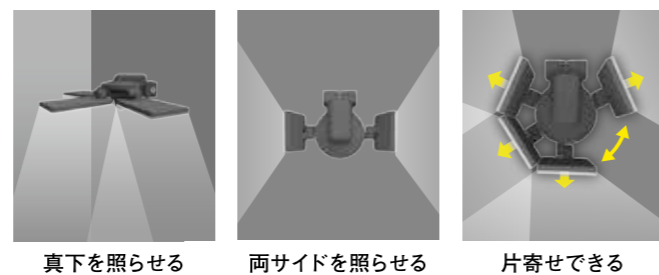

日照不足時は
USB Type-Cで
充電できる

- ソーラータイプ
 - 探知範囲 140° 8m
 - 点灯時間 10秒
 - 点灯切替 1日中 or 夜のみ
 - 赤色灯 24時間警戒
 - ネジ止め
 - 別売 取付パーツ 対応
 - 防雨 IP44
- ※クランプ別売

自動省エネモード

点灯モード

多様な機能

様々なシーンに対応する特徴的な機能が充実

スライド型で自由な配光

上下左右あらゆる方向を照らせる