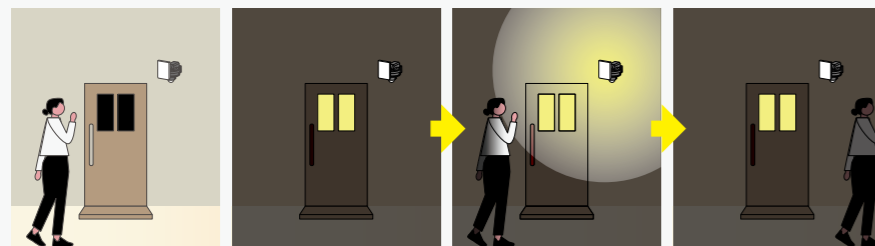

節電・防犯に、暮らしをまもるセンサーライト

人に反応し、パッと点灯するセンサーライト。
消し忘れもなく必要なときにつくので、便利でエコロジー。

センサーライトの使用例

- 1 物置や屋外での作業
- 2 センサーつきLED電球、LEDポータブルセンサーライトで屋内も安全、便利、節電
- 3 玄関灯や常夜灯、防犯対策に
- 4 車庫入れも明るく、安全
- 5 電源のない場所にはソーラー、乾電池タイプを

点灯の仕組み