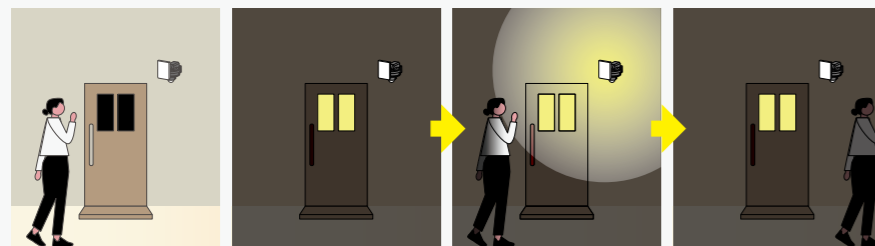

# 節電・防犯に、暮らしをまもるセンサーライト

人に反応し、パッと点灯するセンサーライト。  
消し忘れもなく必要なときにつくので、便利でエコロジー。

## センサーライトの使用例

- 1 物置や屋外での作業
- 2 センサーつきLED電球、LEDポータブルセンサーライトで屋内も安全、便利、節電
- 3 玄関灯や常夜灯、防犯対策に
- 4 車庫入れも明るく、安全
- 5 電源のない場所にはソーラー、乾電池タイプを