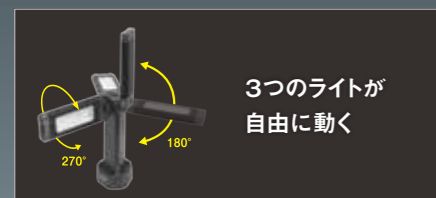

職人新定番 充電式3灯ワークライト

暗がりでの業務やアウトドア・災害時の便利灯

3つのライトが自由に動く