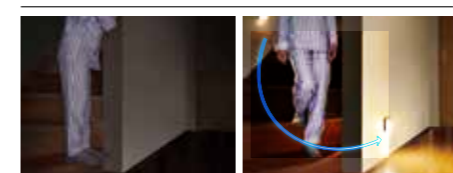

夜間の歩行をサポート

夜間、トイレに行く時足元が危ない
→ 人センサーで自動点灯同時に光

電球色
明るさ
40
ルーメン

乾電池タイプ 探知範囲 100° 3m 点灯切替 10秒/20秒/30秒 ゆっくり点灯・消灯 ネジ止め 両面テープ付き 屋内用 紹介動画

ASC-800

どこでもひっかけ
薄型センサーライト

充電式でフックがけできる超薄型
明るい全面発光

LED PORTABLE SENSOR LIGHT