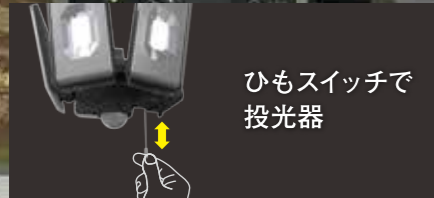

ポータブルセンサーライト

投光器・ワークライト

アフターパーツ

仕様一覧表

ひもスイッチで
投光器

- AC 100V
 - 検知範囲 140° 8m
 - 点灯時間 5分~5分
 - 点灯切替 1日中 or 夜のみ
 - 常夜灯
 - 赤色灯 24時間警戒
 - ネジ止め
 - 別売 取り付けパーツ 対応
 - 防雨 IP44
 - 2.5mコード ACタイプ
 - ひもスイッチ 投光器
- ※クランプ別売