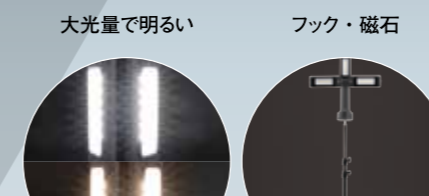

職人新定番 充電式3灯ワークライト

暗がりでの業務やアウトドア・災害時の便利灯

RWL-300

充電式 3灯
ワークライト

明るさ3段階
選べる光色

9w×3 LED

本体価格	内蔵充電電池
18,600円(税込20,460円)	3.7V/4000mAh
本体サイズ (mm)	明るさ 点灯時間*
W82×D79×H211	強 2000lm 約2h
	中 1200lm 約4h
	弱 700lm 約10h
包装	※使用環境により異なります
化粧箱	
パッケージサイズ (mm)	
W86×D81×H240	
内箱入数	外箱入数
-	6

※本体重量: 665g