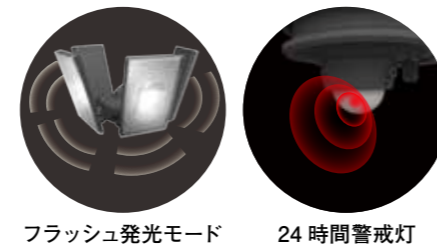

多様な機能

様々なシーンに対応する特徴的な機能が充実