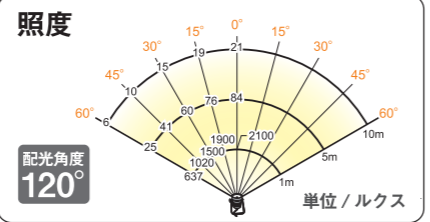

AC 100v IP65 防水 タイプ 専用 ハイス 付属 5mコード ACタイプ