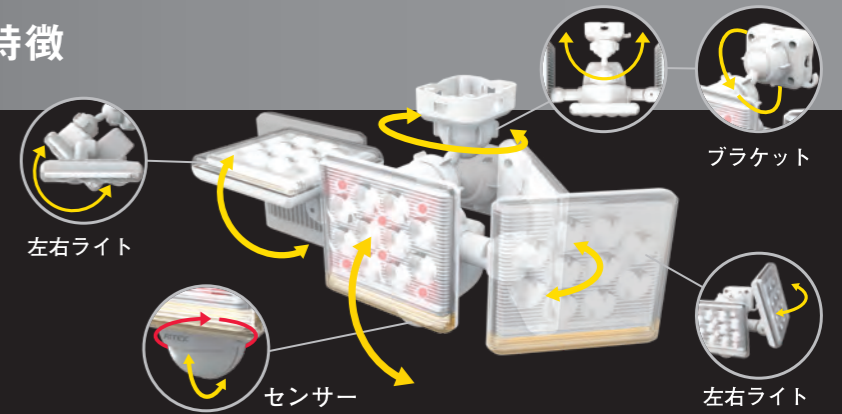

フリーアーム式センサーライトの特徴

もはや死角なし!

本体・左右のライト・センサーが自由に可動する新構造

これによるメリット