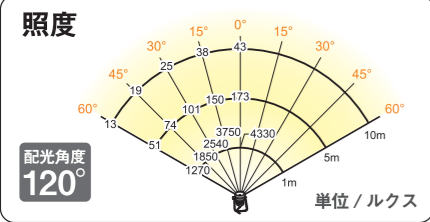

# WT-5000

60w LED

全天候型LED作業灯  
スカイライト 60W  
SUPER WORKLIGHT

衝撃に強く  
コンパクトで大光量

本体価格	64,800円 (税込71,280円)
本体サイズ (mm)	W185×D250×H270
包装:化粧箱	
パッケージサイズ (mm)	W295×D210×H195
内箱入数 外箱入数	— 4

※本体重量: 3200g

AC 100v IP65 防水 タイプ 専用 ハイス 付属 5mコード ACタイプ