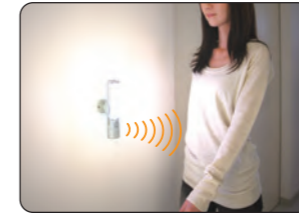

玄関・廊下に

ちょっとした灯りに

夜間の散歩や非常灯に

※本体重量: 130g
信賴の LED 日亜化学工業製

- 乾電池
- 探知範囲 100° 4m
- 常時点灯 OFF/センサー20秒
- ネジ止め
- ハンディライトモード
- 脱着式ホルダー付
- 屋内用

スリム管
明るさ
11.6
ルーメン