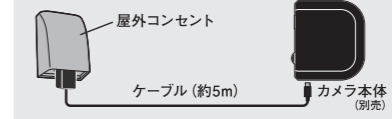

## C-RC7201

NEW

充電式カメラ用 ACアダプター  
AFTERMARKET PARTS

充電式カメラ用  
ACアダプター

本体価格	5,500円 (税込6,050円)
本体サイズ(mm)	W38×D22×H62
包装	化粧箱
パッケージサイズ(mm)	W70×D40×H176
内箱入数	外箱入数
6	24

※本体重量: 135g

適合機種  
充電式 C-RC7200