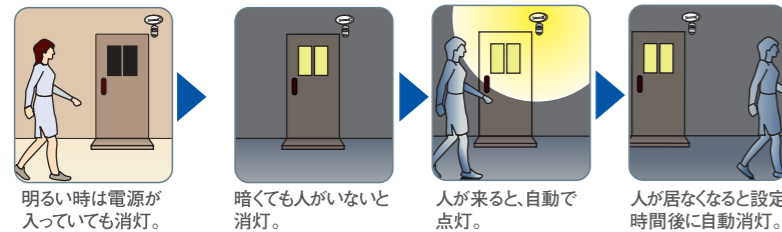

○センサーライトについて

センサーライトの点灯の仕組み