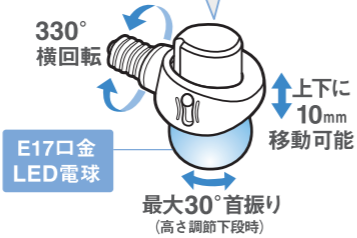

DS17-10

E17 LED 電球専用 可変式ソケット

E17 socket

斜め付けダウンライトに!
LED 電球が下向きに取り付けできる

本体価格 オープン価格
本体サイズ (mm) W38×D30×H73
包装: 台紙・プラスチック
パッケージサイズ (mm) W90×D40×H120
内箱入数 外箱入数 12 72

電球をそのまま付けると 可変式ソケットを使う

直進性の強いLEDは
光が広がりにくい

下方向を
ムラなく照らせる

- AC 100V
- 可変式 (回転/上下左右)
- E17 口金
- E17 LED電球専用
- 屋内用

※本体重量: 30g

SP-5

センサーライト用
クランプセット
MOUNTING FIXTURE

太い柱
厚い塀にも対応

本体価格 オープン価格
本体サイズ (mm) W100×D7×H205
包装: 台紙・袋
パッケージサイズ (mm) W110×D23×H280
内箱入数 外箱入数 6 36

- 円柱 直径 3.0~8.5cm 対応
- 角柱 直径 1.5~16cm 対応

	従来品	本品	ステンレスバンド
太い柱 160mmまで	×	○	○
雨どい 85mmまで	○	○※1	○
厚い壁・塀 160mmまで	×	○	×

※1 壁と雨どいとの距離が狭い場合、棒が壁に当たり、ライトを向けたい向きに取り付けできない場合がございます。

太い柱・
厚い塀にも対応

従来品 届かない

※本体重量: 120g
クランプサイズ: W90×D20×H40

SP-7

センサーライト用
ステンレスバンド
MOUNTING FIXTURE

クランプやビスで
取り付けできない場所に

本体価格 オープン価格
バンドサイズ (mm) W900×D0.5×H10
包装: 台紙・袋
パッケージサイズ (mm) W125×D24×H240
内箱入数 外箱入数 6 36

- 円柱 直径 26cm まで対応
- 角柱 外周 80cm まで対応

	SP-5 クランプセット	本品
柱 200mm角まで	×	○
雨どい・パイプ 260mmまで	×	○
壁・塀	○	×

※本体重量: 40g

SP-9

センサーライト用
マグネット
MOUNTING FIXTURE

強力磁石で
あらゆる鉄部へ

本体価格 オープン価格
本体サイズ (mm) W90×D15×H90
包装: 台紙・袋
パッケージサイズ (mm) W120×D24×H170
内箱入数 外箱入数 6 36

※本体重量: 130g
ステンレスバンド(2本付属): W300×H4

当社RITEXシリーズのクランプ取り付け
対応機種に適合します。
※取り付け可能重量1kgまで