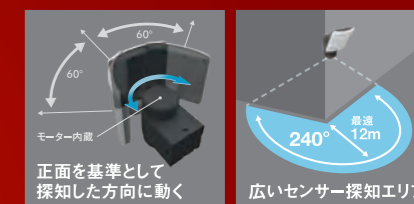

明るさ  
**100**  
ルーメン

人の動きに合わせて  
**光が自動追尾!**

探知方向に自動で動く

防犯対策に

1 ライト面が  
人の方向に向く

2 移動した方向に  
ライトがついていく

**LED-AC1017TA** **NEW**  
18W ワイド 追尾式  
LED センサーライト  
LED SENSOR LIGHT

人の動きに合わせて  
光が自動追尾