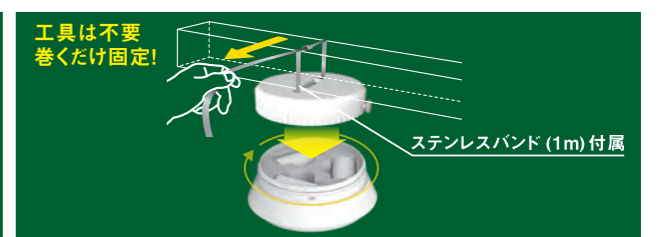

- 乾電池
- 探知範囲 360° 4m
- 点灯時間 20秒 固定
- 夜のみ点灯
- ゆっくり点灯・消灯
- いきなり消えないスロー消灯
- ネジ止め
- 防雨タイプ
- ステンレスバンド付

※本体重量: 330g  
紹介動画

明るさ 480 ルーメン