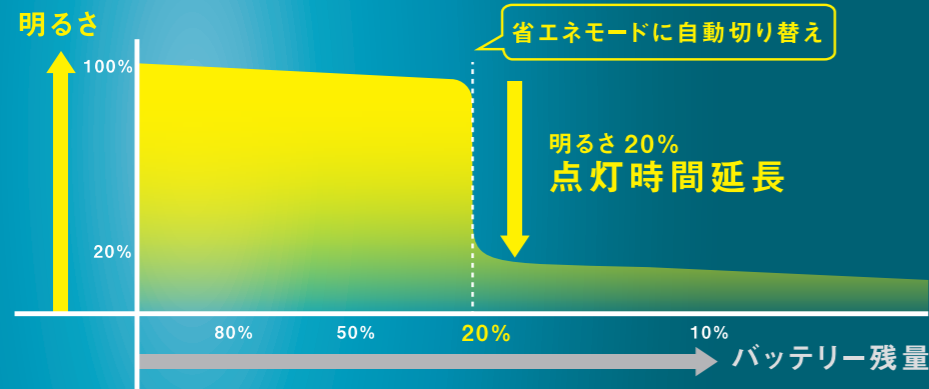

バッテリー切れ防止 自動省エネモード

100%点灯・
50%点灯切り替え