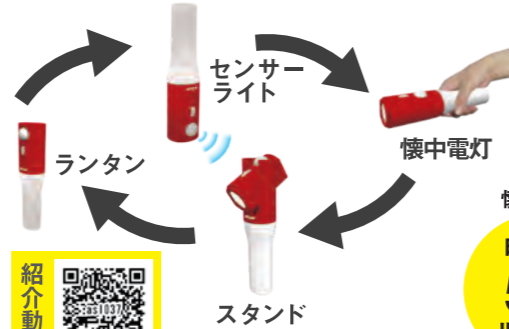

## 災害

避難場所での照明に テント生活でのランタン 必要なところだけを灯す

※本体重量: 120g

4 type

懐中電灯  
明るさ  
50  
ルーメン

卓上ライト  
明るさ  
40  
ルーメン

- 乾電池
- 探知範囲 100° 4m
- 常時点灯/ OFF センサー10秒
- ハンディライトモード
- ゆっくり点灯・消灯 センサーモード
- 屋内用