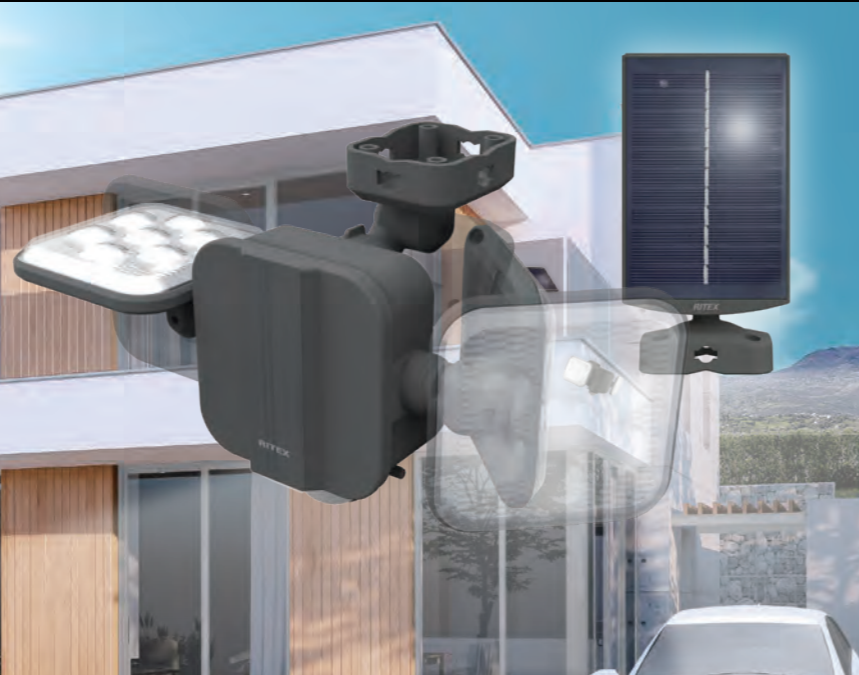

# 日照不足に負けない ハイブリッド式 ダブル W電源