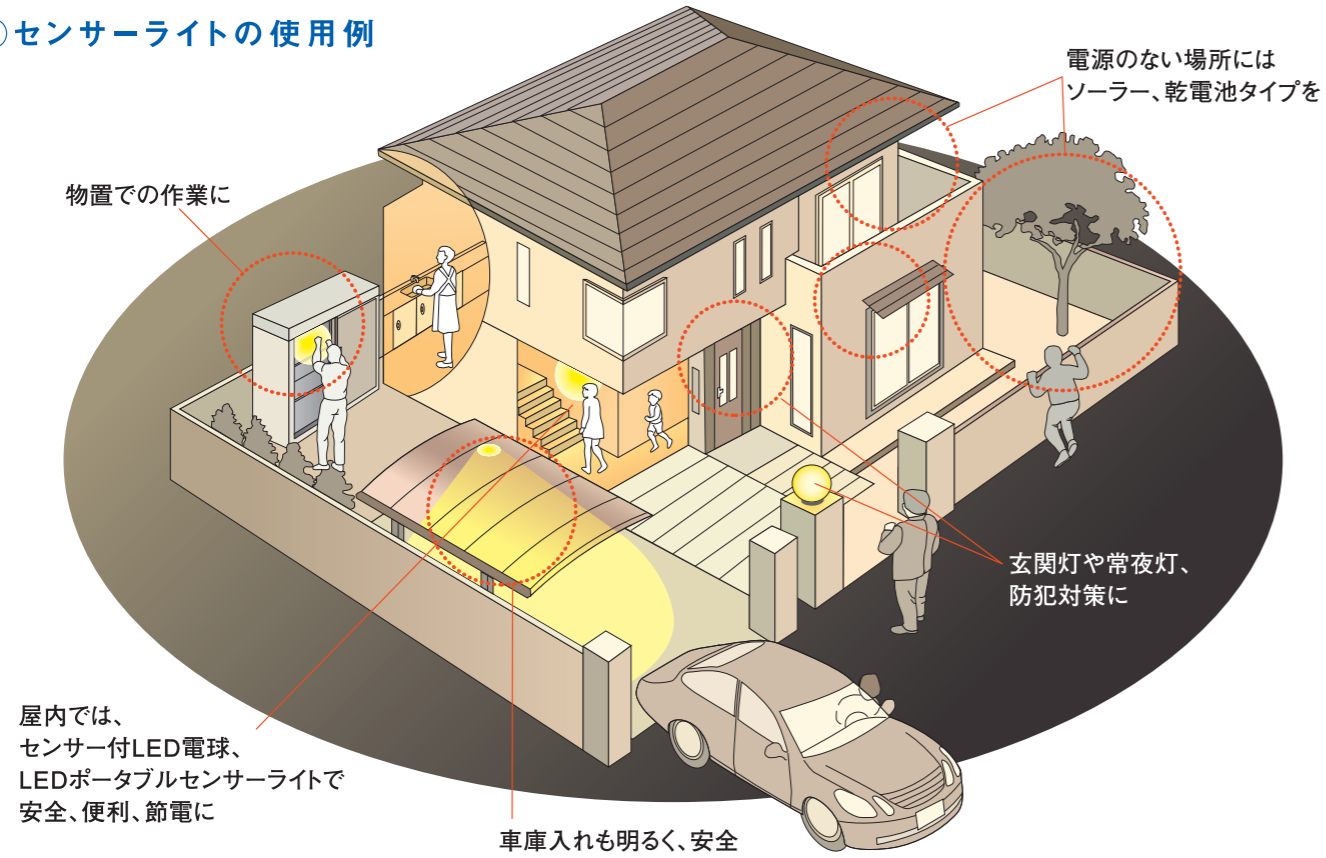

節電・防犯に、暮らしをまもるセンサーライト

人に反応し、パッと点灯するセンサーライト。消し忘れも無く必要な時につくので、便利でエコロジー。

○センサーライトの使用例