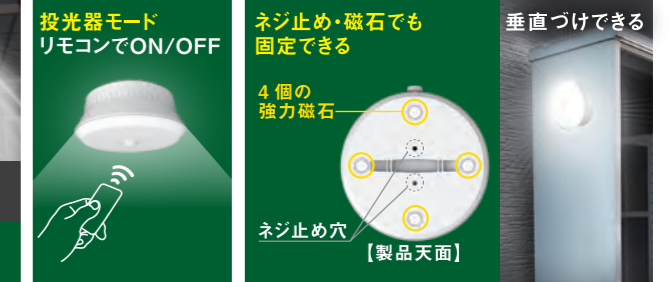

※本体重量: 350g
紹介動画

明るさ 3段階 電池寿命重視 ↔ 明るさ重視を選べる