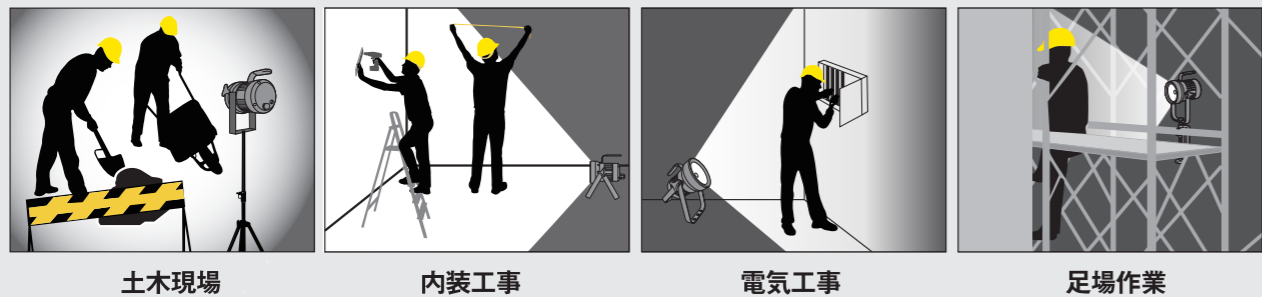

広く照らす

高演色

360°可動 まわしやすい しめつけやすい 雨につよい 衝撃につよい 2ピン・3ピン 兼用プラグ

アースピンが倒れる
どちらのコンセントにも対応

アルミダイキャストボディ

IP65 屋内/屋外兼用 防水規格 IP65 準拠

現場で活躍