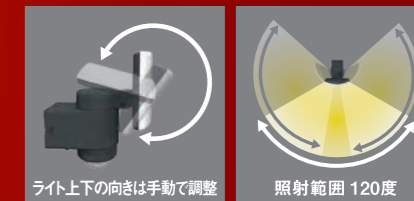

明るさ  
**100**  
ルーメン

人の動きに合わせて  
**光が自動追尾!**

探知方向に自動で動く

防犯対策に

1 ライト面が  
人の方向に向く

2 移動した方向に  
ライトがついていく

**LED-AC1017TA** **NEW**  
18W ワイド 追尾式  
LED センサーライト  
LED SENSOR LIGHT

人の動きに合わせて  
光が自動追尾