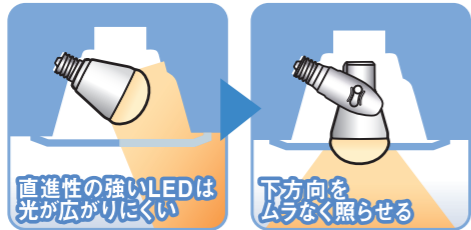

DS17-10

E17 LED 電球専用 可変式ソケット

E17 socket

斜め付けダウンライトに!
LED 電球が下向きに取り付けできる

本体価格 オープン価格
本体サイズ (mm) W38×D30×H73
包装: 台紙・プラスチック
パッケージサイズ (mm) W90×D40×H120
内箱入数 外箱入数 12 72

電球をそのまま付けると 可変式ソケットを使う

直進性の強いLEDは
光が広がりにくい

下方向を
ムラなく照らせる